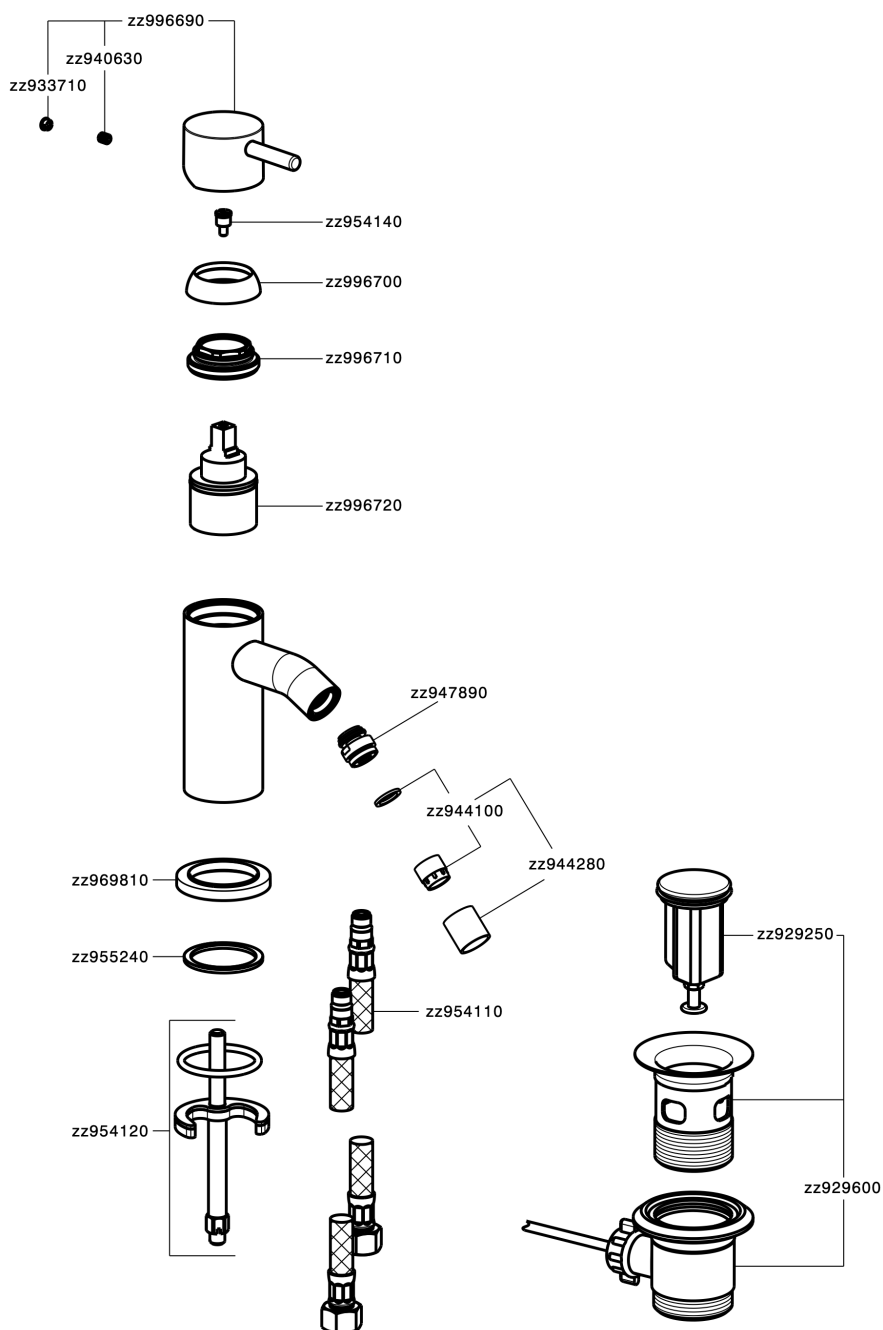

Miscelatore monocomando bidet NUOVA LESS_LN000560

MODELLO **LN000560**

Miscelatore monocomando bidet, senza scarico automatico, flex inox G.3/8"

FINITURE DISPONIBILI

-  **21** 21 Cromo
-  **2F** 2F Nichel Spazzolato
-  **40** 40 Nero Opaco
-  **4Q** 4Q Bianco Opaco

CARATTERISTICHE

Ricambio Cartuccia **ZZ99672000**

Cartuccia Monocomando 35 mm

EcoStop

Con il Dispositivo EcoStop l'apertura dell'acqua avviene con un punto duro al 50% circa della portata. Un fermo a metà apertura, da vincere con una leggera forza solo e soltanto quando ci sia una reale necessità di richiesta d'acqua alla massima portata. Ciò permette di consumare fino al 50% in meno di acqua.

Miscelatore monocomando bidet NUOVA LESS_LN000560

LN000560

<https://www.cisal.it/miscelatore-monocomando-bidet-nuova-less-ln000560>

2026-05-20