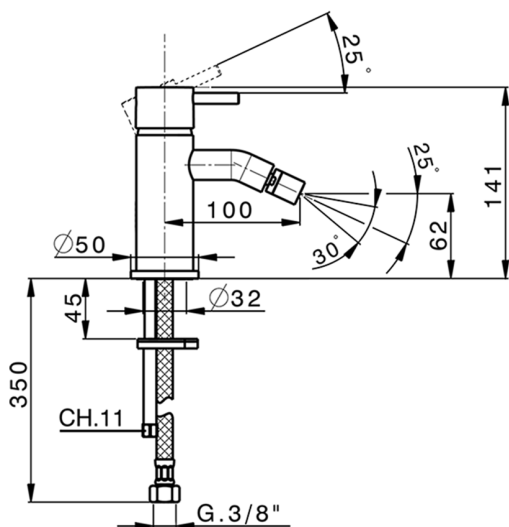

Miscelatore monocomando bidet NUOVA LESS_LN000560

MODELLO **LN000560**

Miscelatore monocomando bidet, senza scarico automatico, flex inox G.3/8"

FINITURE DISPONIBILI

-  **21** 21 Cromo
-  **2F** 2F Nichel Spazzolato
-  **40** 40 Nero Opaco
-  **4Q** 4Q Bianco Opaco

CARATTERISTICHE

Ricambio Cartuccia **ZZ99672000**

Cartuccia Monocomando 35 mm

EcoStop

Con il Dispositivo EcoStop l'apertura dell'acqua avviene con un punto duro al 50% circa della portata. Un fermo a metà apertura, da vincere con una leggera forza solo e soltanto quando ci sia una reale necessità di richiesta d'acqua alla massima portata. Ciò permette di consumare fino al 50% in meno di acqua.

Miscelatore monocomando bidet NUOVA LESS_LN000560

LN000560

<https://www.cisal.it/miscelatore-monocomando-bidet-nuova-less-ln000560>

2026-05-20