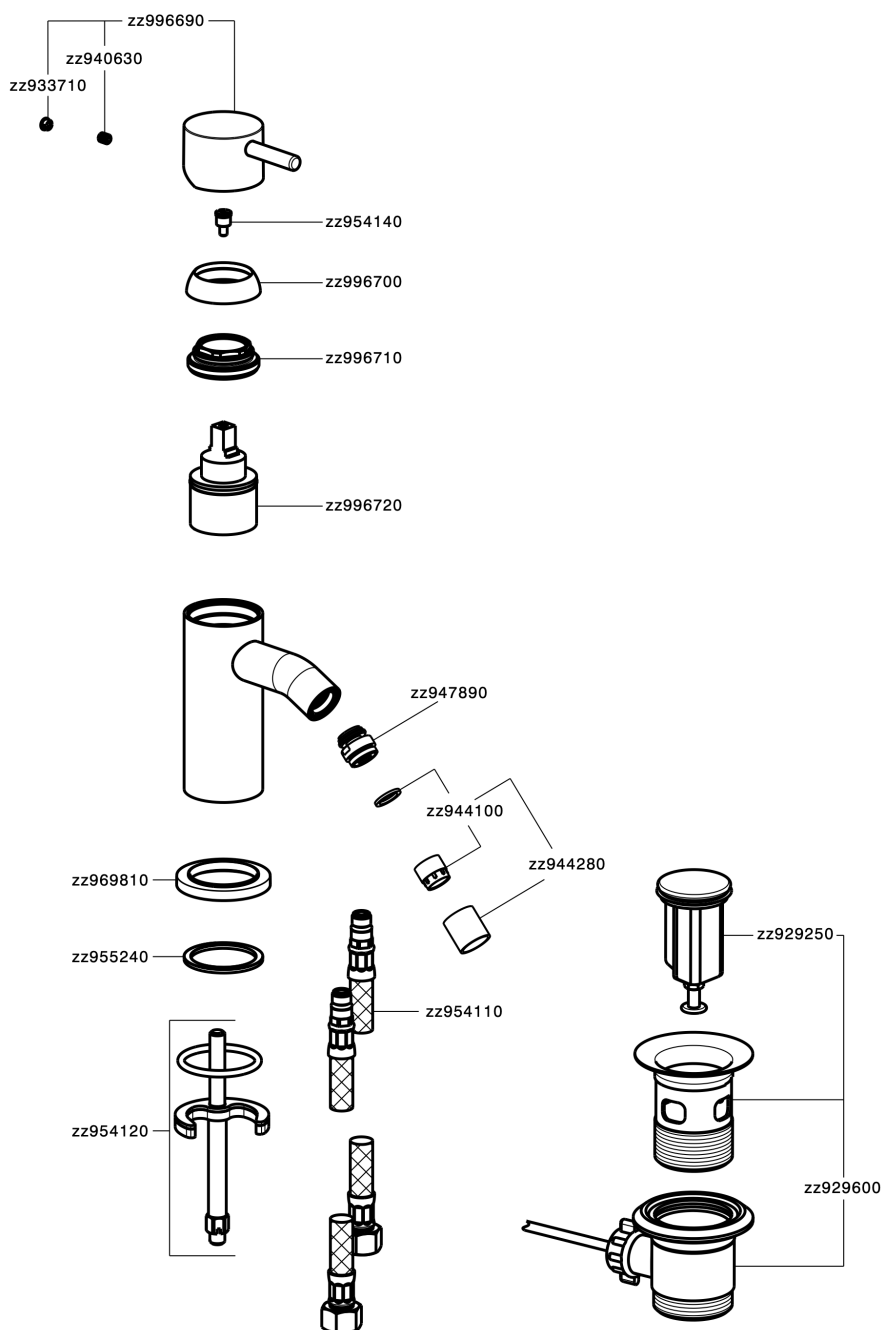

## Miscelatore monocomando bidet NUOVA LESS\_LN000560

LN000560

<https://www.cisal.it/miscelatore-monocomando-bidet-nuova-less-ln000560>

2026-07-04