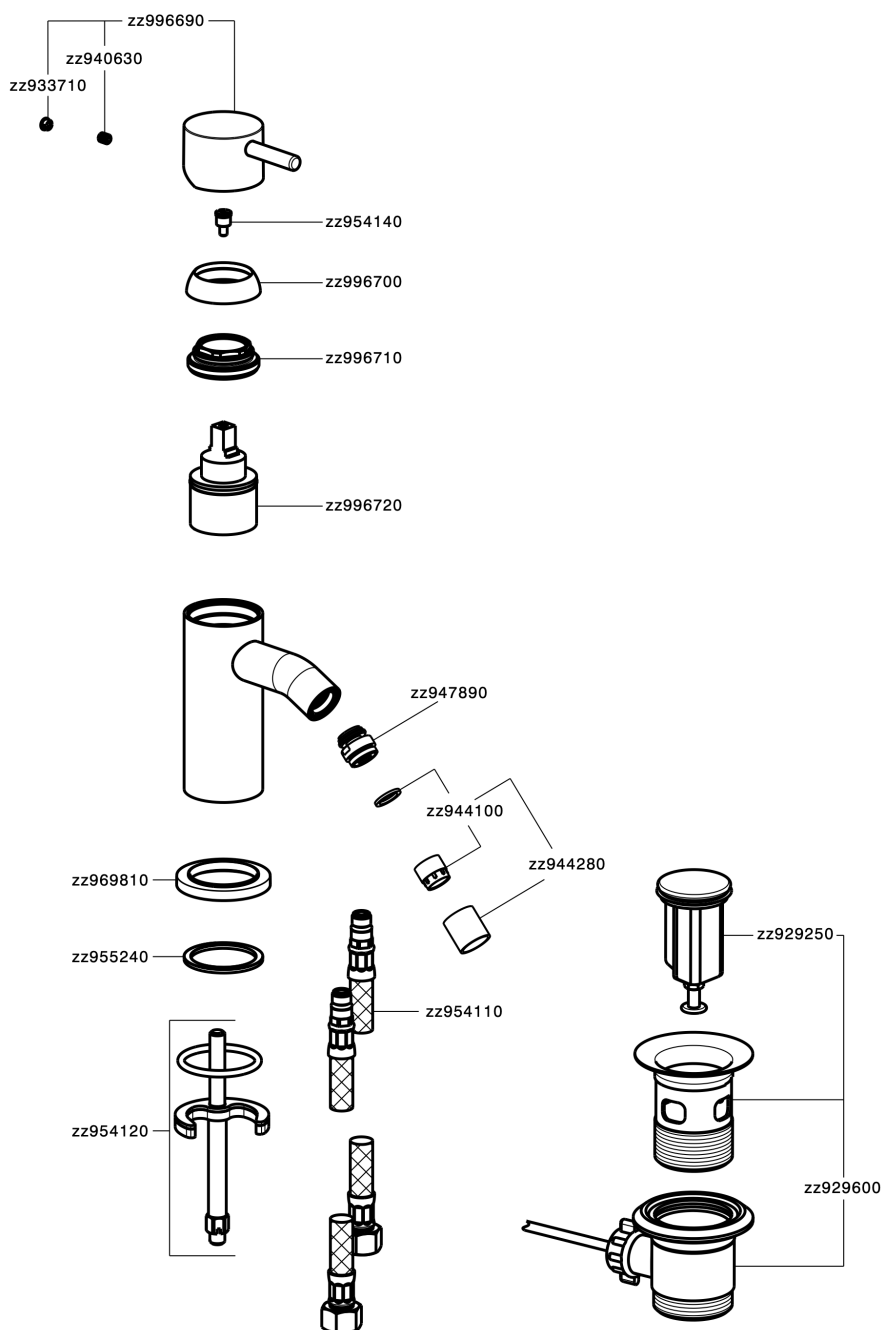

Miscelatore monocomando bidet NUOVA LESS_LN000560

LN000560

<https://www.cisal.it/miscelatore-monocomando-bidet-nuova-less-ln000560>

2026-05-20