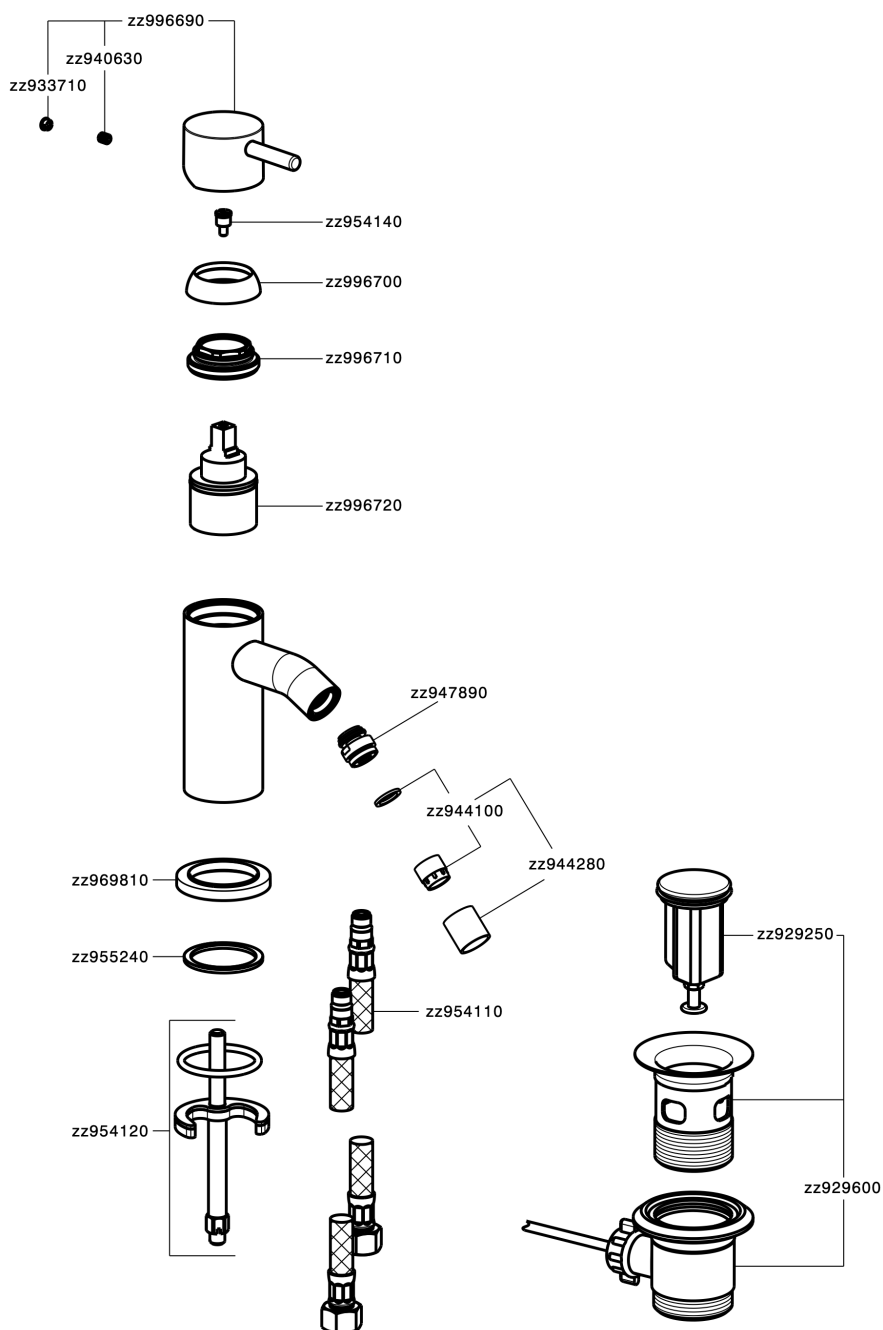

Miscelatore monocomando bidet NUOVA LESS_LN000560

MODELLO **LN000560**

Miscelatore monocomando bidet, senza scarico automatico, flex inox G.3/8"

FINITURE DISPONIBILI

-  **21** 21 Cromo
-  **2F** 2F Nichel Spazzolato
-  **40** 40 Nero Opaco
-  **4Q** 4Q Bianco Opaco

CARATTERISTICHE

Ricambio Cartuccia **ZZ99672000**

Cartuccia Monocomando 35 mm

EcoStop

Con il Dispositivo EcoStop l'apertura dell'acqua avviene con un punto duro al 50% circa della portata. Un fermo a metà apertura, da vincere con una leggera forza solo e soltanto quando ci sia una reale necessità di richiesta d'acqua alla massima portata. Ciò permette di consumare fino al 50% in meno di acqua.

Miscelatore monocomando bidet NUOVA LESS_LN000560

LN000560

<https://www.cisal.it/miscelatore-monocomando-bidet-nuova-less-ln000560>

2026-07-04