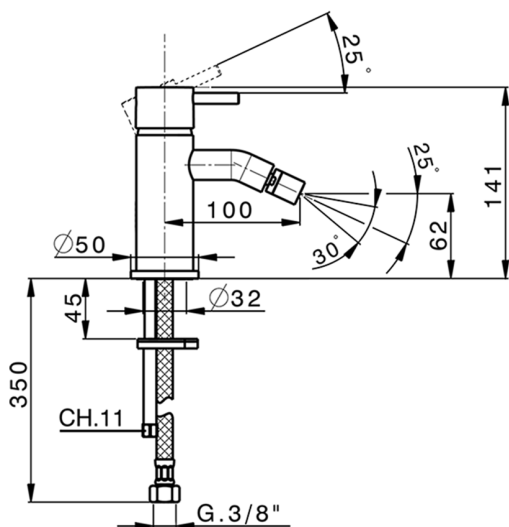

Miscelatore monocomando bidet NUOVA LESS_LN000560

MODELLO **LN000560**

Miscelatore monocomando bidet, senza scarico automatico, flex inox G.3/8"

FINITURE DISPONIBILI

-  **21** 21 Cromo
-  **2F** 2F Nichel Spazzolato
-  **40** 40 Nero Opaco
-  **4Q** 4Q Bianco Opaco

CARATTERISTICHE

Ricambio Cartuccia **ZZ99672000**

Cartuccia Monocomando 35 mm

EcoStop

Con il Dispositivo EcoStop l'apertura dell'acqua avviene con un punto duro al 50% circa della portata. Un fermo a metà apertura, da vincere con una leggera forza solo e soltanto quando ci sia una reale necessità di richiesta d'acqua alla massima portata. Ciò permette di consumare fino al 50% in meno di acqua.