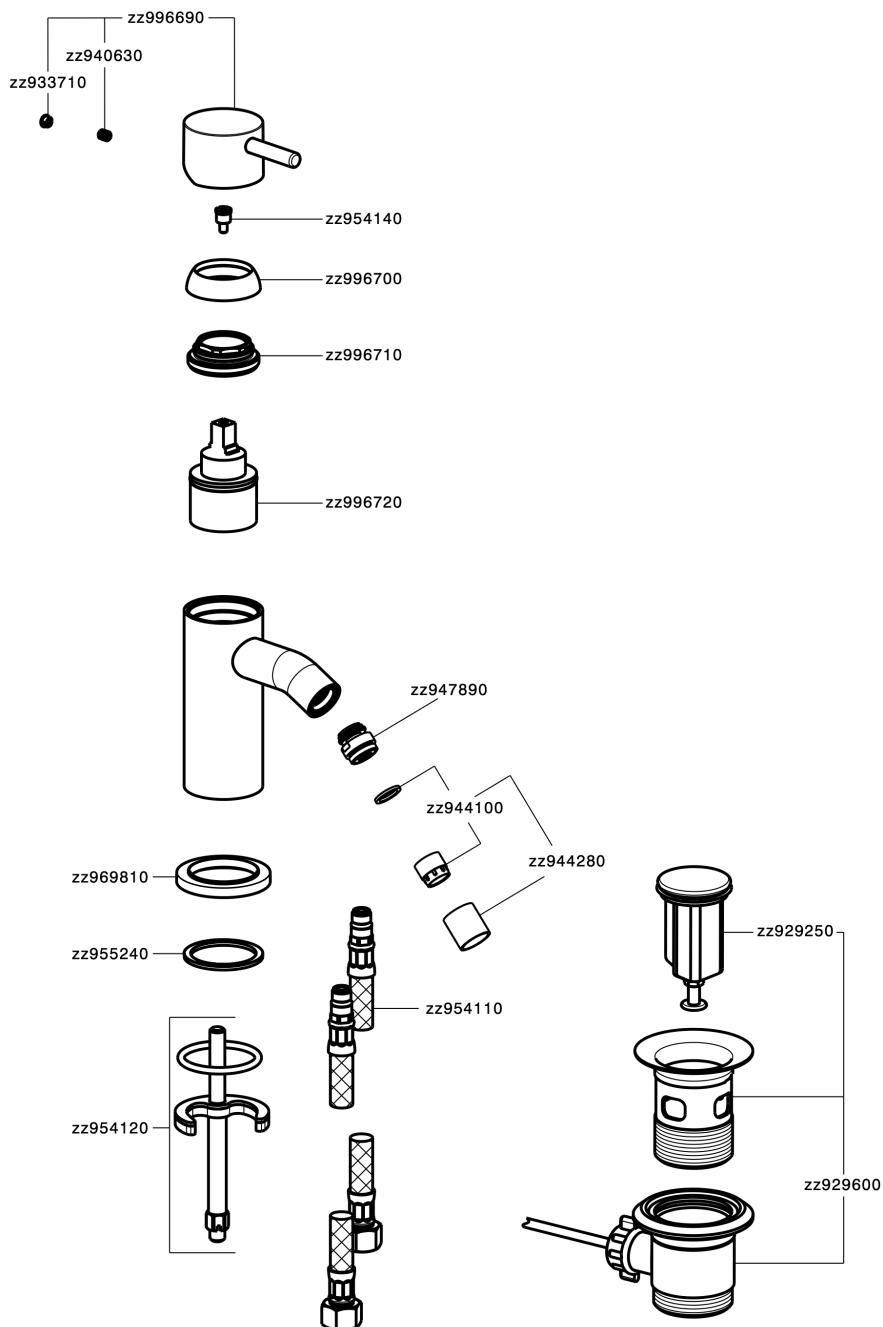

Miscelatore monocomando bidet NUOVA LESS_LN000560

LN000560

<https://www.cisal.it/miscelatore-monocomando-bidet-nuova-less-ln000560>

2026-05-20