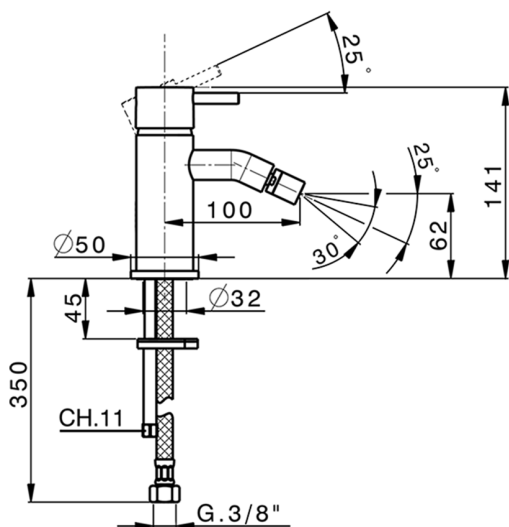

## Miscelatore monocomando bidet NUOVA LESS\_LN000560

MODELLO **LN000560**

Miscelatore monocomando bidet, senza scarico automatico, flex inox G.3/8"

### CARATTERISTICHE

Ricambio Cartuccia **ZZ99672000**

**Cartuccia Monocomando 35 mm**

### EcoStop

Con il Dispositivo EcoStop l'apertura dell'acqua avviene con un punto duro al 50% circa della portata. Un fermo a metà apertura, da vincere con una leggera forza solo e soltanto quando ci sia una reale necessità di richiesta d'acqua alla massima portata. Ciò permette di consumare fino al 50% in meno di acqua.