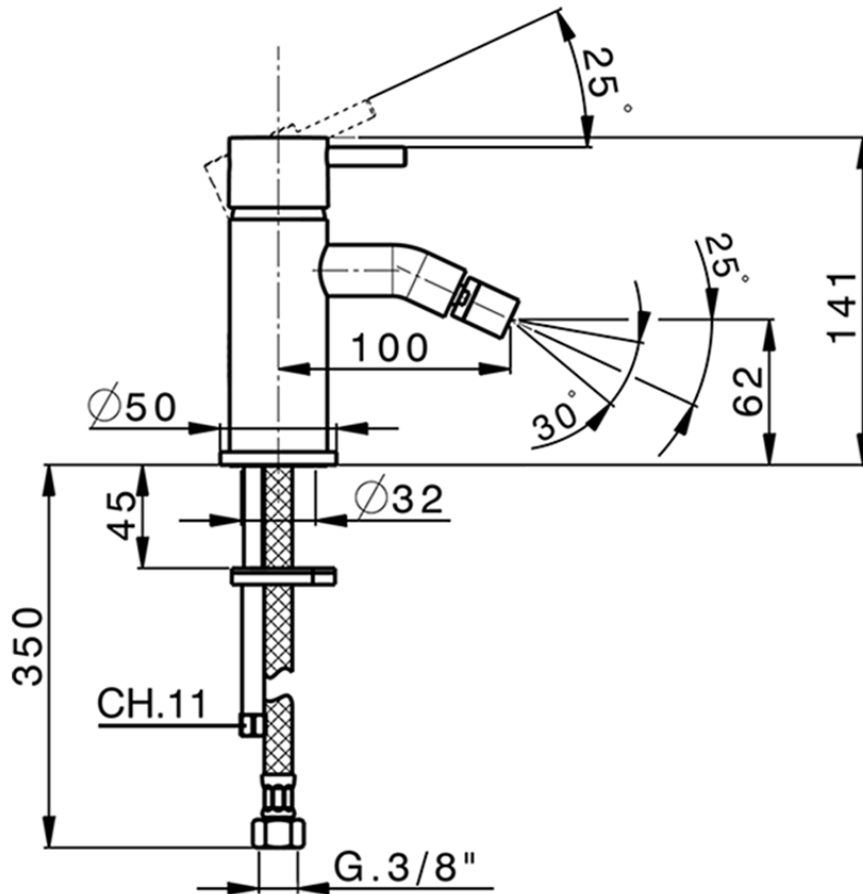

Miscelatore monocomando bidet NUOVA LESS_LN000560

LN000560

<https://www.cisal.it/miscelatore-monocomando-bidet-nuova-less-ln000560>

2026-07-04