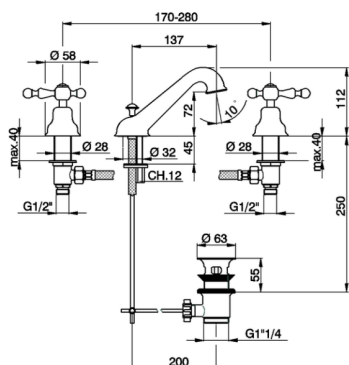

CARATTERISTICHE

2026-06-27