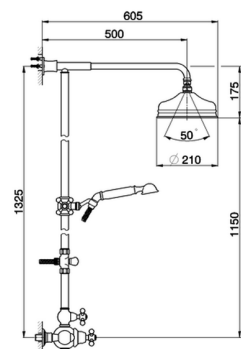

Colonna doccia termostatica 2 funzioni ARCANA CERAMIC_AC004070

MODELLO **AC004070**

Colonna doccia termostatica 2 funzioni,deviatore 2 uscite,colonna fissa,supporto doccetta scorrevole,doccetta monogetto Arcana D.53 mm in Ottone,soffione tondo D.210 mm in Ottone,flex Ottone 150 cm

FINITURE DISPONIBILI

-  **21** 21 Cromo
-  **24** 24 Oro
-  **26** 26 Vecchio Rame
-  **27** 27 Vecchio Bronzo
-  **2A** 2A Nichel Satinato Spazzolato
-  **74** 74 Cromo/Oro

CARATTERISTICHE

Ricambio Cartuccia **24.04A.PP**