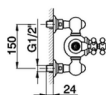

Colonna doccia termostatica 2 funzioni ARCANA CERAMIC_AC004070

MODELLO **AC004070**

Colonna doccia termostatica 2 funzioni,deviatore 2 uscite,colonna fissa,supporto doccetta scorrevole,doccetta monogetto Arcana D.53 mm in Ottone,soffione tondo D.210 mm in Ottone,flex Ottone 150 cm

FINITURE DISPONIBILI

-  **21** 21 Cromo
-  **24** 24 Oro
-  **26** 26 Vecchio Rame
-  **27** 27 Vecchio Bronzo
-  **2A** 2A Nichel Satinato Spazzolato
-  **74** 74 Cromo/Oro

CARATTERISTICHE

Ricambio Cartuccia **24.04A.PP**