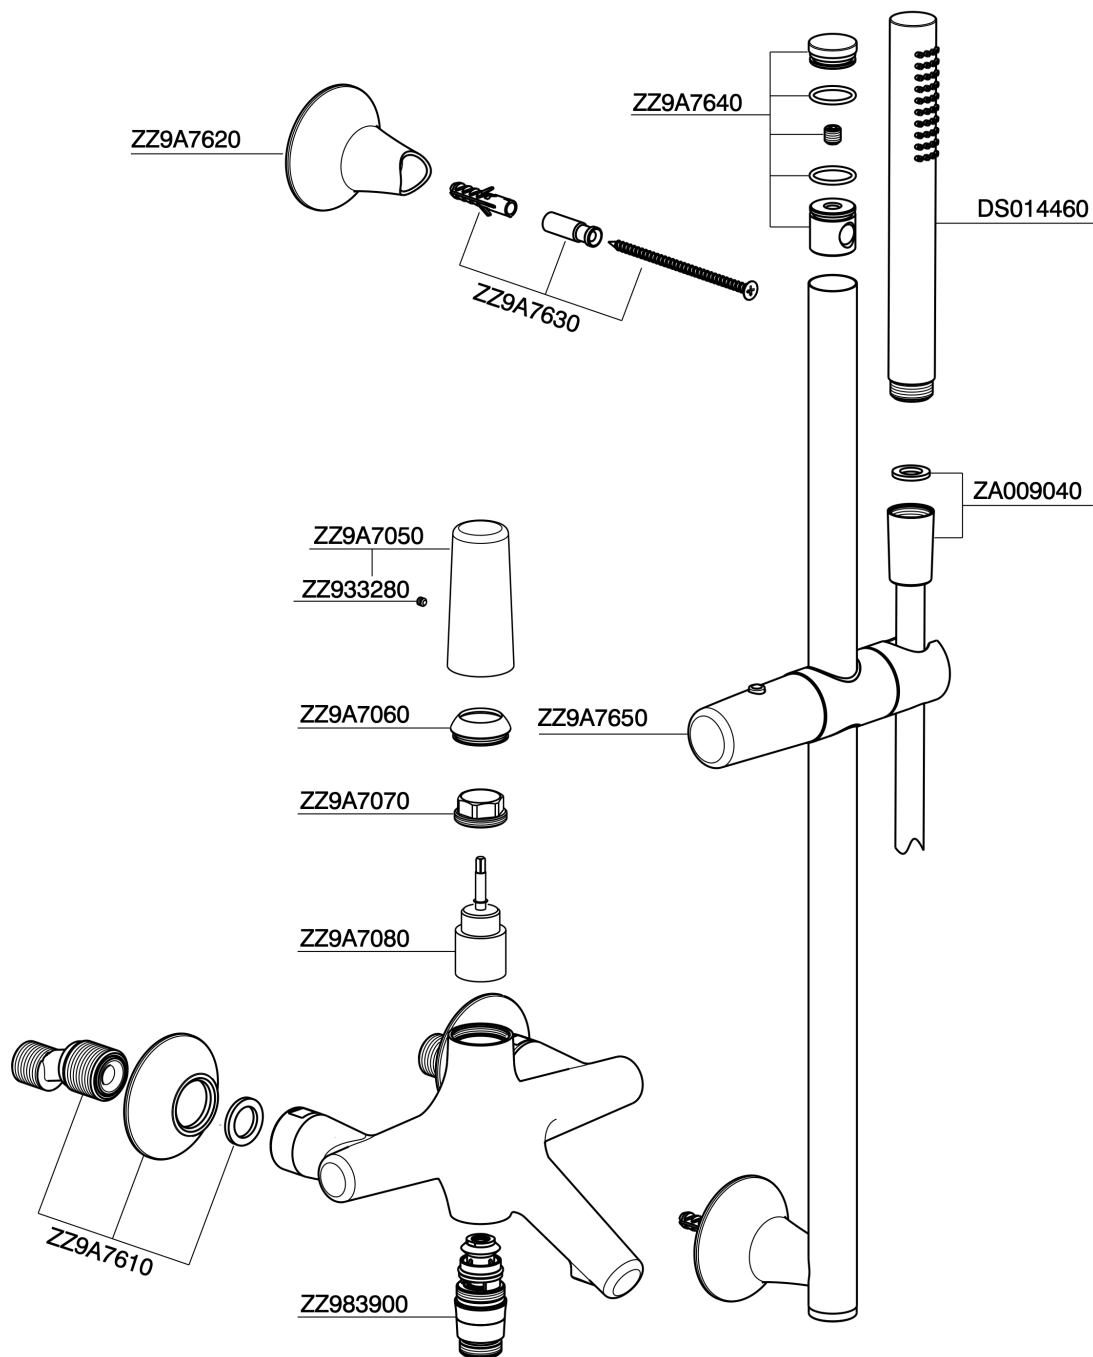

Miscelatore monocomando vasca completo VITA_VI000064

VI000064

<https://www.cisal.it/miscelatore-monocomando-vasca-completo-vita-vi000064>

2026-05-15