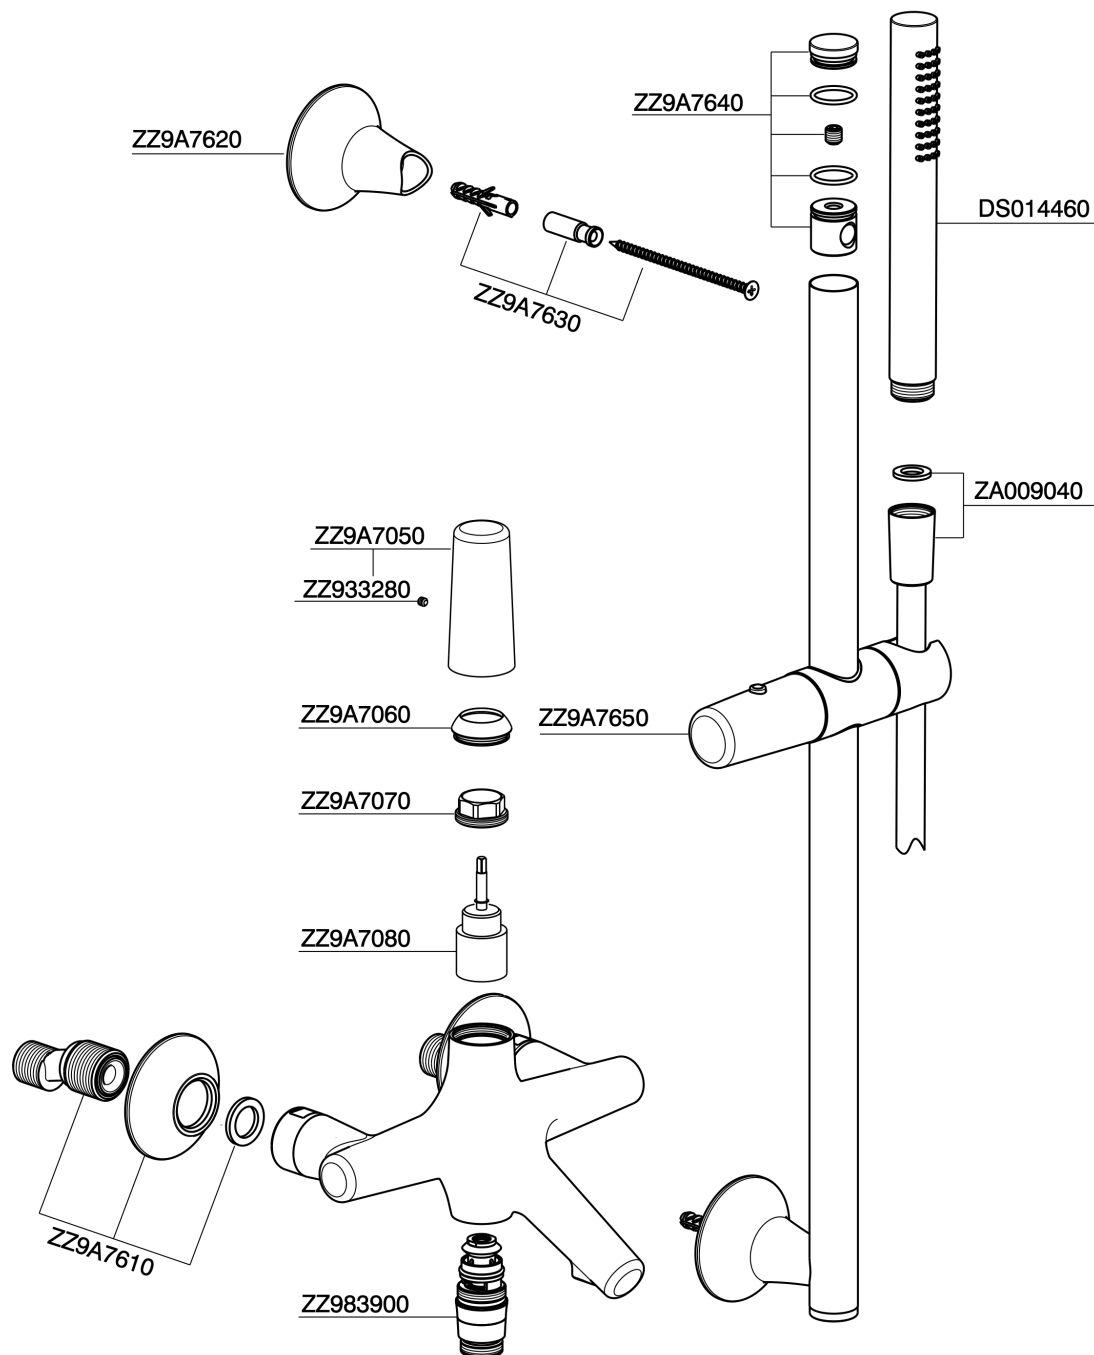

Miscelatore monocomando vasca completo VITA_VI000064

MODELLO **VI000064**

Miscelatore monocomando vasca completo, asta saliscendi 60 cm con supporto scorrevole, doccia monogetto D.23 mm in Ottone, flessibile liscio SUPREME 150 cm

FINITURE DISPONIBILI

-  **21** 21 Cromo
-  **2Q** 2Q Black Titanium
-  **40** 40 Nero Opaco
-  **4Q** 4Q Bianco Opaco

CARATTERISTICHE

Ricambio Cartuccia **ZZ9A708000**

Cartuccia Monocomando Joystick 25mm

Miscelatore monocomando vasca completo VITA_VI000064