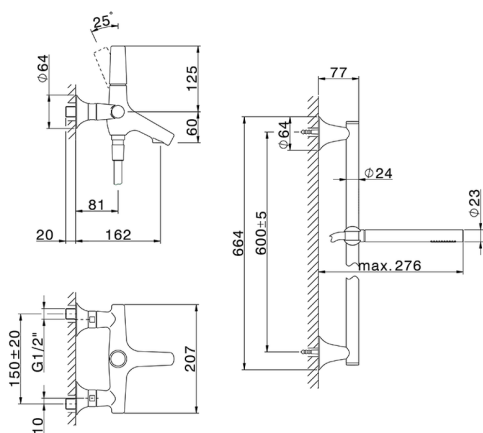

Miscelatore monocomando vasca completo VITA_VI000064

MODELLO **VI000064**

Miscelatore monocomando vasca completo, asta saliscendi 60 cm con supporto scorrevole, doccia monogetto D.23 mm in Ottone, flessibile liscio SUPREME 150 cm

FINITURE DISPONIBILI

-  **21** 21 Cromo
-  **2Q** 2Q Black Titanium
-  **40** 40 Nero Opaco
-  **4Q** 4Q Bianco Opaco

CARATTERISTICHE

Ricambio Cartuccia **ZZ9A708000**

Cartuccia Monocomando Joystick 25mm

Miscelatore monocomando vasca completo VITA_VI000064