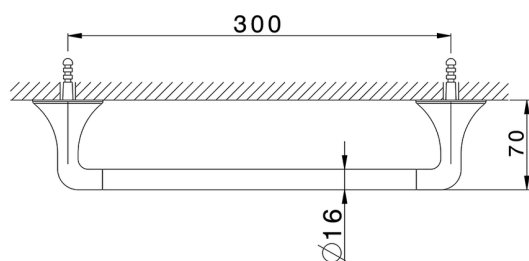

## Porta salviette VITA\_VI090100

MODELLO **VI090100**

Porta salviette

FINITURE DISPONIBILI

-  **21** 21 Cromo
-  **2Q** 2Q Black Titanium
-  **40** 40 Nero Opaco
-  **4Q** 4Q Bianco Opaco

CARATTERISTICHE

2026-05-28