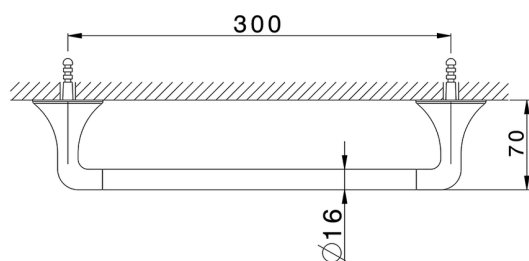

Porta salviette VITA_VI090100

MODELLO **VI090100**

Porta salviette

FINITURE DISPONIBILI

-  **21** 21 Cromo
-  **2Q** 2Q Black Titanium
-  **40** 40 Nero Opaco
-  **4Q** 4Q Bianco Opaco

CARATTERISTICHE

2026-05-28