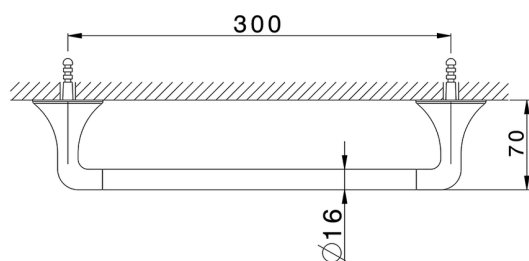

Porta salviette VITA_VI090100

MODELLO **VI090100**

Porta salviette

FINITURE DISPONIBILI

-  **21** 21 Cromo
-  **2Q** 2Q Black Titanium
-  **40** 40 Nero Opaco
-  **4Q** 4Q Bianco Opaco

CARATTERISTICHE

2026-04-03