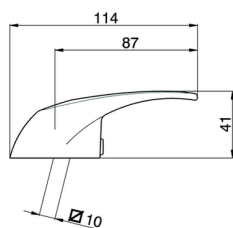

Leva monocomando 'MA' RICAMBI_ZZ937130

MODELLO **ZZ937130**

Leva monocomando 'MA'

FINITURE DISPONIBILI

CARATTERISTICHE

2026-05-11