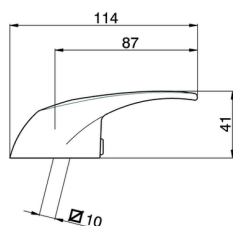

Leva monocomando 'MA' RICAMBI_ZZ937130

MODELLO **ZZ937130**

Leva monocomando 'MA'

FINITURE DISPONIBILI

CARATTERISTICHE

2026-07-02