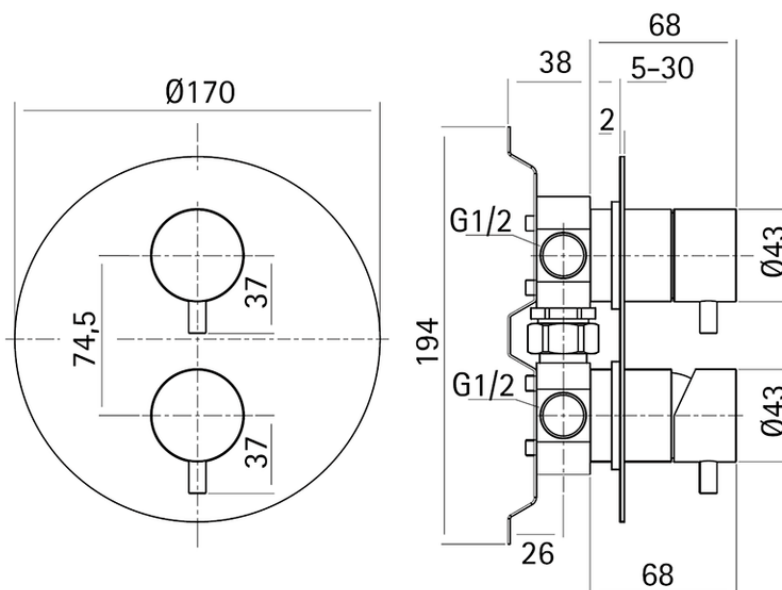

## Miscelatore monocomando vasca-doccia incasso XION\_XI000213

XI000213

<https://www.cisal.it/miscelatore-monocomando-vasca-doccia-incasso-xion-xi000213>

2026-06-21