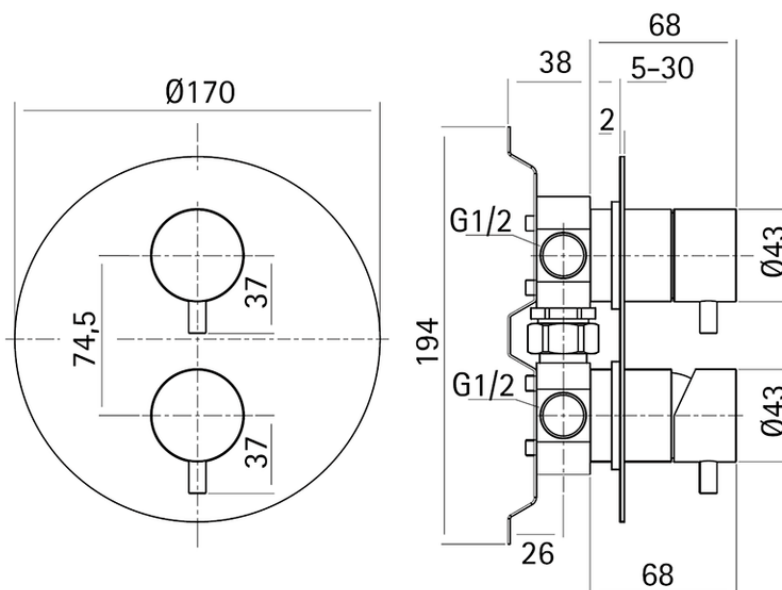

Miscelatore monocomando vasca-doccia incasso XION_XI000213

XI000213

<https://www.cisal.it/miscelatore-monocomando-vasca-doccia-incasso-xion-xi000213>

2026-04-30