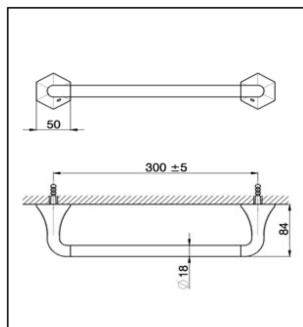

Porta salviette CHERIE_CE090100

MODELLO **CE090100**

Porta salviette

FINITURE DISPONIBILI

-  **21** 21 Cromo
-  **24** 24 Oro
-  **2B** 2B Nichel Lucido
-  **2P** 2P Oro Rosa

CARATTERISTICHE

Porta salviette CHERIE_CE090100

cisal

CE 09010 0 (CE 09010 2 - CE 09040 0 - CE 09071 0)

| NR | DESCRIZIONE DESCRIPTION DESCRIPTION BESCREIBUNG DESCRIPCIÓN | N.CODICE NR.CODE CODE NO. WERSKNR. N.CÓDIGO | NR | DESCRIZIONE DESCRIPTION DESCRIPTION BESCREIBUNG DESCRIPCIÓN | N.CODICE NR.CODE CODE NO. WERSKNR. N.CÓDIGO | NR | DESCRIZIONE DESCRIPTION DESCRIPTION BESCREIBUNG DESCRIPCIÓN | N.CODICE NR.CODE CODE NO. WERSKNR. N.CÓDIGO |
|-----|--|---|----|---|---|----|---|---|
| | Set di fissaggio saliscendi Set installation pour barre de douche | | | | | | | |
| 1 | Installation set for sliding shower Befestigungssatz fuer Brause Wandstange Juego de fijación barra deslizando | ZZ949740 | | | | | | |
| | Grano punta coppa inox M.5x6 Vis speciale inox M.5x6 | | | | | | | |
| 1-1 | Screw-stainless steel M.5x6 Madenschraube M.5x6 Clavija con punta copa acero inoxidable M.5x6 | ZZ940630 | | | | | | |
| | | | | | | | | |
| | | | | | | | | |
| | | | | | | | | |