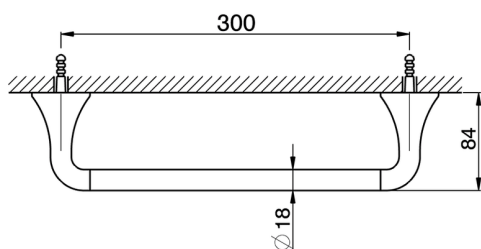

Porta salviette CHERIE_CE090100

MODELLO **CE090100**

Porta salviette

FINITURE DISPONIBILI

-  **21** 21 Cromo
-  **24** 24 Oro
-  **2B** 2B Nichel Lucido
-  **2P** 2P Oro Rosa

CARATTERISTICHE

Porta salviette CHERIE_CE090100

cisal

CE 09010 0 (CE 09010 2 - CE 09040 0 - CE 09071 0)

| NR | DESCRIZIONE DESCRIPTION DESCRIPTION BESCREIBUNG DESCRIPCIÓN | N.CODICE NR.CODE CODE NO. WERSKNR. N.CÓDIGO | NR | DESCRIZIONE DESCRIPTION DESCRIPTION BESCREIBUNG DESCRIPCIÓN | N.CODICE NR.CODE CODE NO. WERSKNR. N.CÓDIGO | NR | DESCRIZIONE DESCRIPTION DESCRIPTION BESCREIBUNG DESCRIPCIÓN | N.CODICE NR.CODE CODE NO. WERSKNR. N.CÓDIGO |
|-----|--|---|----|---|---|----|---|---|
| | Set di fissaggio saliscendi Set installation pour barre de douche | | | | | | | |
| 1 | Installation set for sliding shower Befestigungssatz fuer Brause Wandstange Juego de fijación barra deslizando | ZZ949740 | | | | | | |
| | Grano punta coppa inox M.5x6 Vis speciale inox M.5x6 | | | | | | | |
| 1-1 | Screw-stainless steel M.5x6 Madenschraube M.5x6 Clavija con punta copa acero inoxidable M.5x6 | ZZ940630 | | | | | | |
| | | | | | | | | |
| | | | | | | | | |
| | | | | | | | | |