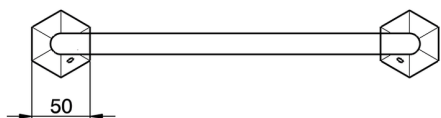

Porta salviette CHERIE_CE090100

MODELLO **CE090100**

Porta salviette

FINITURE DISPONIBILI

-  **21** 21 Cromo
-  **24** 24 Oro
-  **2B** 2B Nichel Lucido
-  **2P** 2P Oro Rosa

CARATTERISTICHE

Porta salviette CHERIE_CE090100

cisal

CE 09010 0 (CE 09010 2 - CE 09040 0 - CE 09071 0)

| NR | DESCRIZIONE DESCRIPTION DESCRIPTION BESCREIBUNG DESCRIPCIÓN | N.CODICE NR.CODE CODE NO. WERSKNR. N.CÓDIGO | NR | DESCRIZIONE DESCRIPTION DESCRIPTION BESCREIBUNG DESCRIPCIÓN | N.CODICE NR.CODE CODE NO. WERSKNR. N.CÓDIGO | NR | DESCRIZIONE DESCRIPTION DESCRIPTION BESCREIBUNG DESCRIPCIÓN | N.CODICE NR.CODE CODE NO. WERSKNR. N.CÓDIGO |
|-----|--|---|----|---|---|----|---|---|
| | Set di fissaggio saliscendi Set installation pour barre de douche | | | | | | | |
| 1 | Installation set for sliding shower Befestigungssatz fuer Brause Wandstange Juego de fijación barra deslizando | ZZ949740 | | | | | | |
| | Grano punta coppa inox M.5x6 Vis speciale inox M.5x6 | | | | | | | |
| 1-1 | Screw-stainless steel M.5x6 Madenschraube M.5x6 Clavija con punta copa acero inoxidable M.5x6 | ZZ940630 | | | | | | |
| | | | | | | | | |
| | | | | | | | | |
| | | | | | | | | |