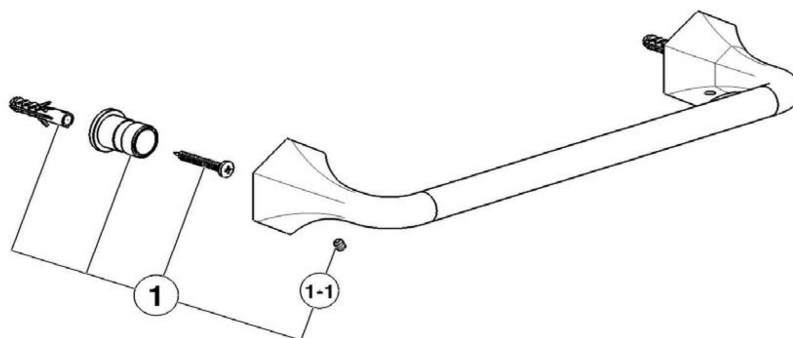

Porta salviette CHERIE_CE090100

cisal

CE 09010 0 (CE 09010 2 - CE 09040 0 - CE 09071 0)

NR	DESCRIZIONE DESCRIPTION DESCRIPTION BESCREIBUNG DESCRIPCIÓN	N.CODICE NR.CODE CODE NO. WERSKNR. N.CÓDIGO	NR	DESCRIZIONE DESCRIPTION DESCRIPTION BESCREIBUNG DESCRIPCIÓN	N.CODICE NR.CODE CODE NO. WERSKNR. N.CÓDIGO	NR	DESCRIZIONE DESCRIPTION DESCRIPTION BESCREIBUNG DESCRIPCIÓN	N.CODICE NR.CODE CODE NO. WERSKNR. N.CÓDIGO
	Set di fissaggio saliscendi Set installation pour barre de douche							
1	Installation set for sliding shower Befestigungssatz fuer Brause Wandstange Juego de fijación barra deslizando	ZZ949740						
	Grano punta coppa inox M.5x6 Vis speciale inox M.5x6							
1-1	Screw-stainless steel M.5x6 Madenschraube M.5x6 Clavija con punta copa acero inoxidable M.5x6	ZZ940630						

CE090100

<https://www.cisal.it/porta-salviette-cherie-ce090100>

2026-05-26