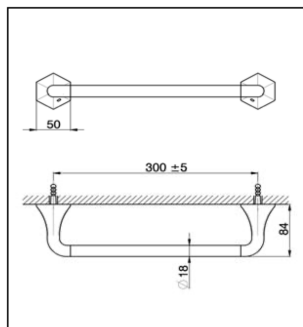

Porta salviette CHERIE_CE090100

cisal

CE 09010 0 (CE 09010 2 - CE 09040 0 - CE 09071 0)

NR	DESCRIZIONE DESCRIPTION DESCRIPTION BESCREIBUNG DESCRIPCIÓN	N.CODICE NR.CODE CODE NO. WERSKNR. N.CÓDIGO	NR	DESCRIZIONE DESCRIPTION DESCRIPTION BESCREIBUNG DESCRIPCIÓN	N.CODICE NR.CODE CODE NO. WERSKNR. N.CÓDIGO	NR	DESCRIZIONE DESCRIPTION DESCRIPTION BESCREIBUNG DESCRIPCIÓN	N.CODICE NR.CODE CODE NO. WERSKNR. N.CÓDIGO
	Set di fissaggio saliscendi Set installation pour barre de douche							
1	Installation set for sliding shower Befestigungssatz fuer Brause Wandstange Juego de fijación barra deslizando	ZZ949740						
	Grano punta coppa inox M.5x6 Vis speciale inox M.5x6							
1-1	Screw-stainless steel M.5x6 Madenschraube M.5x6 Clavija con punta copa acero inoxidable M.5x6	ZZ940630						