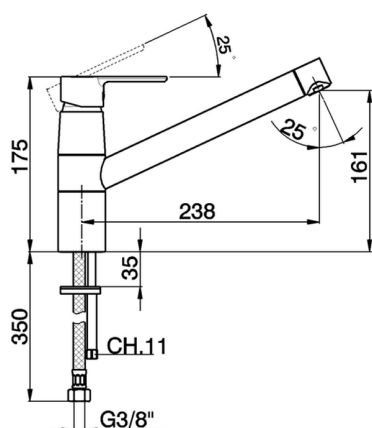

## Miscelatore monocomando lavello KITCHEN\_C2002580

MODELLO **C2002580**

Miscelatore monocomando lavello, bocca girevole, flex inox G.3/8"

FINITURE DISPONIBILI

CARATTERISTICHE

Ricambio Cartuccia **ZZ95409000**

**Cartuccia Monocomando 35 mm**

### EcoStop

Con il Dispositivo EcoStop l'apertura dell'acqua avviene con un punto duro al 50% circa della portata. Un fermo a metà apertura, da vincere con una leggera forza solo e soltanto quando ci sia una reale necessità di richiesta d'acqua alla massima portata. Ciò permette di consumare fino al 50% in meno di acqua.