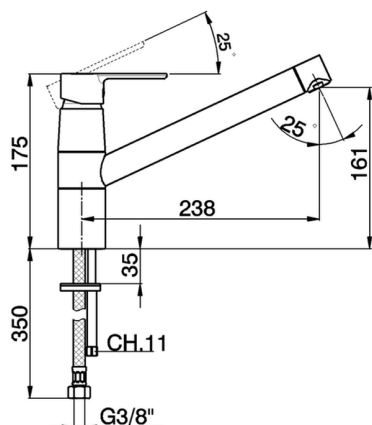

Miscelatore monocomando lavello KITCHEN_C2002580

MODELLO **C2002580**

Miscelatore monocomando lavello, bocca girevole, flex inox G.3/8"

FINITURE DISPONIBILI

21 21 Cromo

CARATTERISTICHE

Ricambio Cartuccia **ZZ95409000**

Cartuccia Monocomando 35 mm

EcoStop

Con il Dispositivo EcoStop l'apertura dell'acqua avviene con un punto duro al 50% circa della portata. Un fermo a metà apertura, da vincere con una leggera forza solo e soltanto quando ci sia una reale necessità di richiesta d'acqua alla massima portata. Ciò permette di consumare fino al 50% in meno di acqua.