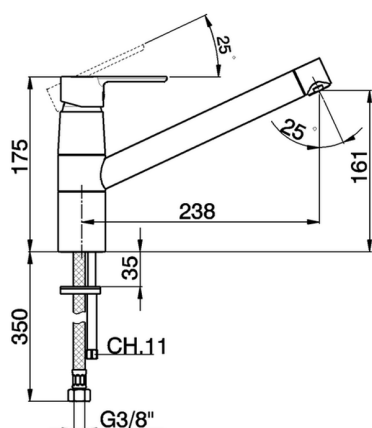

Miscelatore monocomando lavello KITCHEN_C2002580

MODELLO **C2002580**

Miscelatore monocomando lavello, bocca girevole, flex inox G.3/8"

FINITURE DISPONIBILI

21 21 Cromo

CARATTERISTICHE

Ricambio Cartuccia **ZZ95409000**

Cartuccia Monocomando 35 mm

EcoStop

Con il Dispositivo EcoStop l'apertura dell'acqua avviene con un punto duro al 50% circa della portata. Un fermo a metà apertura, da vincere con una leggera forza solo e soltanto quando ci sia una reale necessità di richiesta d'acqua alla massima portata. Ciò permette di consumare fino al 50% in meno di acqua.