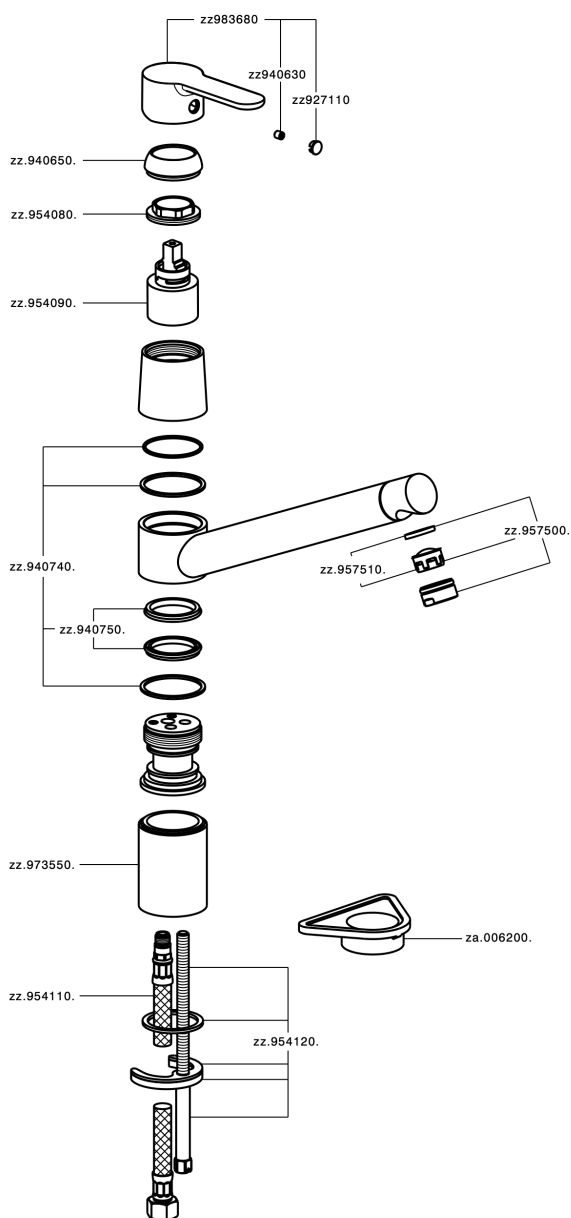

Miscelatore monocomando lavello KITCHEN_C2002580

MODELLO **C2002580**

Miscelatore monocomando lavello, bocca girevole, flex inox G.3/8"

FINITURE DISPONIBILI

21 21 Cromo

CARATTERISTICHE

Ricambio Cartuccia **ZZ95409000**

Cartuccia Monocomando 35 mm

EcoStop

Con il Dispositivo EcoStop l'apertura dell'acqua avviene con un punto duro al 50% circa della portata. Un fermo a metà apertura, da vincere con una leggera forza solo e soltanto quando ci sia una reale necessità di richiesta d'acqua alla massima portata. Ciò permette di consumare fino al 50% in meno di acqua.

Miscelatore monocomando lavello KITCHEN_C2002580

C2002580

<https://www.cisal.it/miscelatore-monocomando-lavello-kitchen-c2002580>

2026-06-20