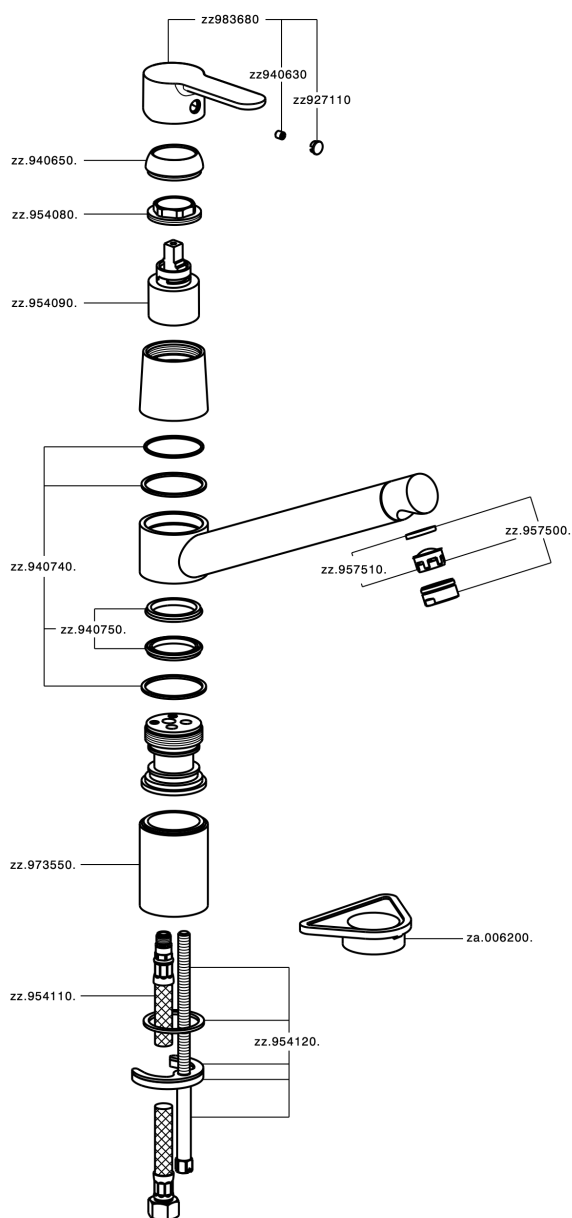

Miscelatore monocomando lavello KITCHEN_C2002580

MODELLO **C2002580**

Miscelatore monocomando lavello, bocca girevole, flex inox G.3/8"

FINITURE DISPONIBILI

21 21 Cromo

CARATTERISTICHE

Ricambio Cartuccia **ZZ95409000**

Cartuccia Monocomando 35 mm

EcoStop

Con il Dispositivo EcoStop l'apertura dell'acqua avviene con un punto duro al 50% circa della portata. Un fermo a metà apertura, da vincere con una leggera forza solo e soltanto quando ci sia una reale necessità di richiesta d'acqua alla massima portata. Ciò permette di consumare fino al 50% in meno di acqua.

Miscelatore monocomando lavello KITCHEN_C2002580

C2002580

<https://www.cisal.it/miscelatore-monocomando-lavello-kitchen-c2002580>

2026-05-05