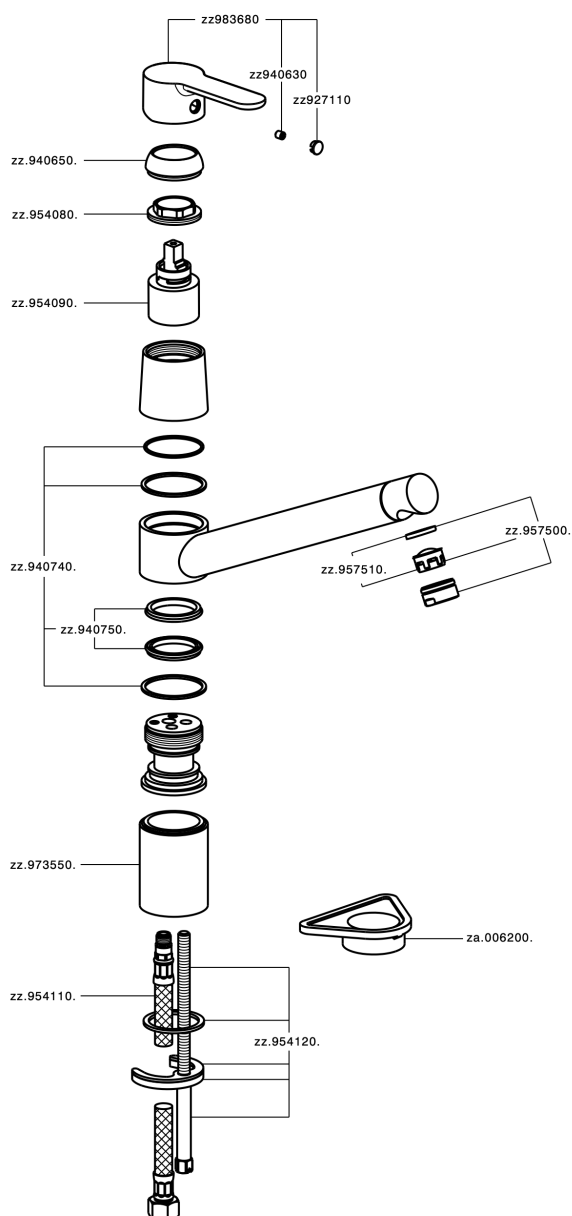

Miscelatore monocomando lavello KITCHEN_C2002580

C2002580

<https://www.cisal.it/miscelatore-monocomando-lavello-kitchen-c2002580>

2026-06-20