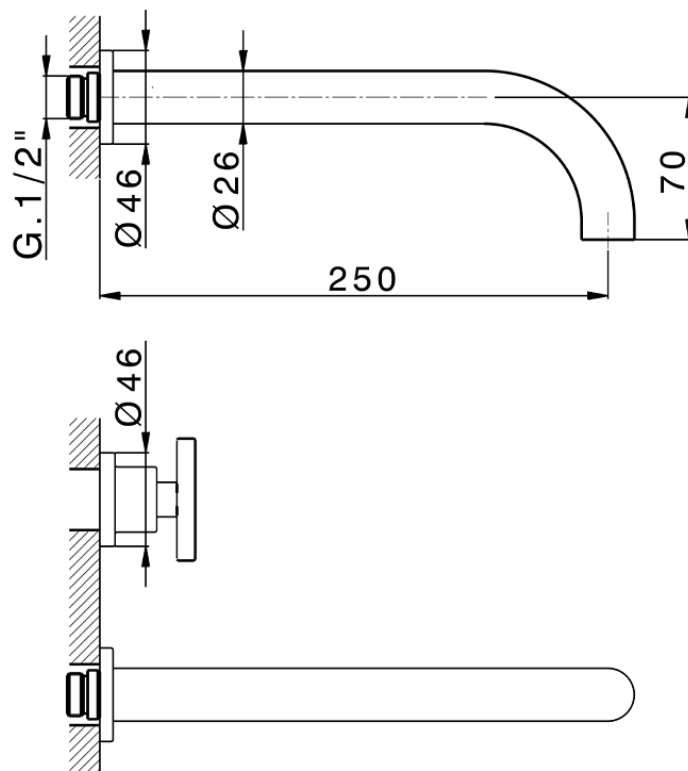

Parte esterna lavabo a parete GRACE_MN013511

MN013511

<https://www.cisal.it/parte-esterna-lavabo-a-parete-grace-mn013511>

Serie's code	Size XX
CX 1351	20-35
CF 1351	20-35
CX 0331	20-35
CF 0331	20-35
CX 0200	20-35
CF 0200	20-35
BA 1351	20-35
GS 1351	20-35
GL 1351	20-35
MN 1351	20-35
LN 1351	20-35
LV 1351	33-48
LY 1351	33-48
CU 1351	33-48
SM 1351	30-45
AA 1351	10-30
AC 1351	10-30
AR 1351	15-25
PZ 1351	10-30
RG 1351	10-30
TS 1351	10-30
VT 1351	10-30
CS 1351	10-30
WA 1351	45-68
X1 1351	33-45
X2 1351	33-45
X3 1351	33-45
X4 1351	33-45
X5 1351	33-45
RI 1351	20-35
RM 1351	20-35

Limiti di tolleranza superficie piastrelle
 Adjustment limits for finished tile surface
 Limites de tolérance surface carrelage
 Fliesenoberfläche
 Superficie del azulejo

ZA033511

<https://www.cisal.it/parte-incasso-lavabo-a-parete-incasso-za033511>