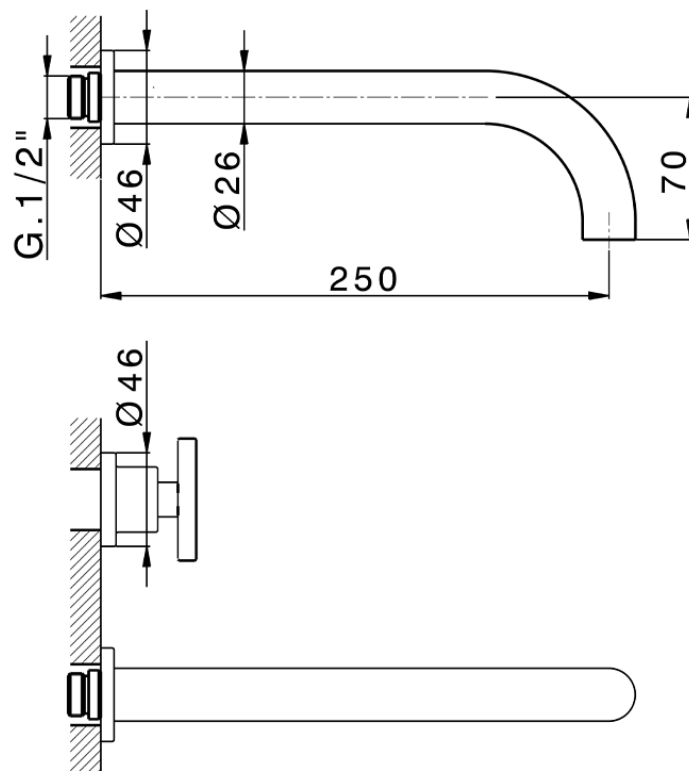

Parte esterna lavabo a parete GRACE_MN013511

MN013511

<https://www.cisal.it/parte-esterna-lavabo-a-parete-grace-mn013511>

Serie's code	Size XX
CX 1351	20-35
CF 1351	20-35
CX 0331	20-35
CF 0331	20-35
CX 0200	20-35
CF 0200	20-35
BA 1351	20-35
GS 1351	20-35
GL 1351	20-35
MN 1351	20-35
LN 1351	20-35
LV 1351	33-48
LY 1351	33-48
CU 1351	33-48
SM 1351	30-45
AA 1351	10-30
AC 1351	10-30
AR 1351	15-25
PZ 1351	10-30
RG 1351	10-30
TS 1351	10-30
VT 1351	10-30
CS 1351	10-30
WA 1351	45-68
X1 1351	33-45
X2 1351	33-45
X3 1351	33-45
X4 1351	33-45
X5 1351	33-45
RI 1351	20-35
RM 1351	20-35

Limiti di tolleranza superficie piastrelle
 Adjustment limits for finished tile surface
 Limites de tolérance surface carrelage
 Fliesenoberfläche
 Superficie del azulejo

ZA033511

<https://www.cisal.it/parte-incasso-lavabo-a-parete-incasso-za033511>