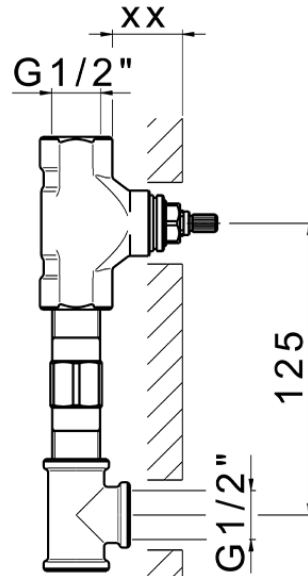

Serie's code	Size XX
CX 1351	20-35
CF 1351	20-35
CX 0331	20-35
CF 0331	20-35
CX 0200	20-35
CF 0200	20-35
BA 1351	20-35
GS 1351	20-35
GL 1351	20-35
MN 1351	20-35
LN 1351	20-35
LV 1351	33-48
LY 1351	33-48
CU 1351	33-48
SM 1351	30-45
AA 1351	10-30
AC 1351	10-30
AR 1351	15-25
PZ 1351	10-30
RG 1351	10-30
TS 1351	10-30
VT 1351	10-30
CS 1351	10-30
WA 1351	45-68
X1 1351	33-45
X2 1351	33-45
X3 1351	33-45
X4 1351	33-45
X5 1351	33-45
RI 1351	20-35
RM 1351	20-35

ZA033511

<https://www.cisal.it/parte-incasso-lavabo-a-parete-incasso-za033511>

2026-05-16