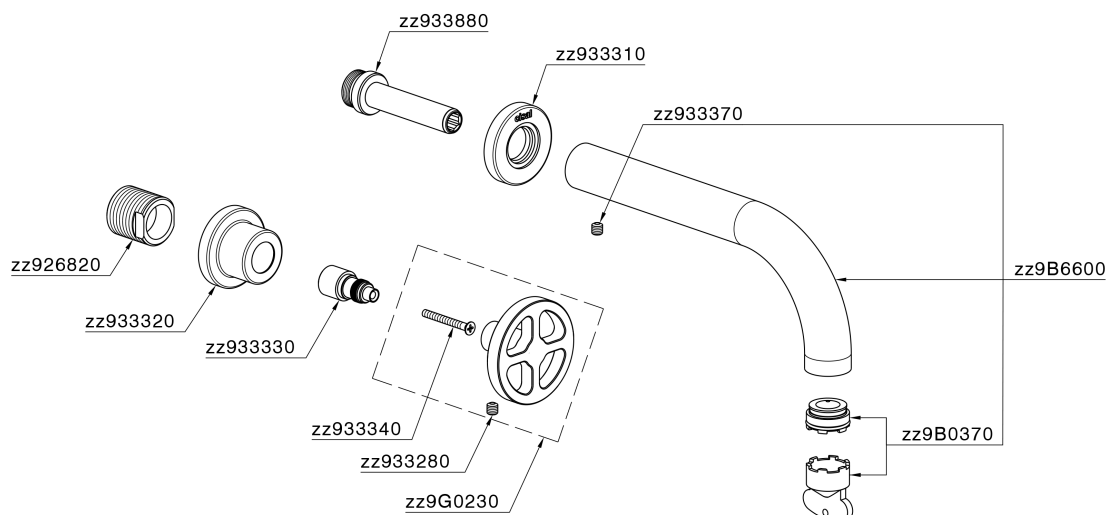

Parte esterna lavabo a parete GRACE_MN013511

MODELLO **MN013511**

Parte esterna lavabo a parete, senza parte incasso, per art. ZA033511

FINITURE DISPONIBILI

-  **21** 21 Cromo
-  **2F** 2F Nichel Spazzolato
-  **2W** 2W Oro Spazzolato
-  **5H** 5H Dark Brass Brushed
-  **5L** 5L Black Titanium Spazzolato
-  **6T** 6T Cromo/Nero Opaco

CARATTERISTICHE

Installazione **Incasso**
 Parti Incasso necessarie **ZA033511**

Parte esterna lavabo a parete GRACE_MN013511

MN013511

<https://www.cisal.it/parte-esterna-lavabo-a-parete-grace-mn013511>

Parte incasso lavabo a parete INCASSO_ZA033511

MODELLO **ZA033511**

Parte incasso lavabo a parete, con vitone destro e sinistro

FINITURE DISPONIBILI

CARATTERISTICHE

Incasso **1**

2026-05-01