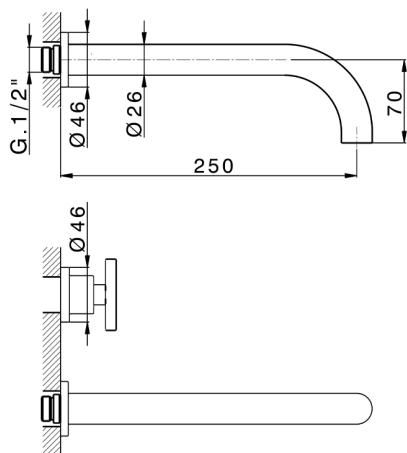

Parte esterna lavabo a parete GRACE_MN013511

MODELLO **MN013511**

Parte esterna lavabo a parete, senza parte incasso, per art. ZA033511

FINITURE DISPONIBILI

-  **21** 21 Cromo
-  **2F** 2F Nichel Spazzolato
-  **2W** 2W Oro Spazzolato
-  **5H** 5H Dark Brass Brushed
-  **5L** 5L Black Titanium Spazzolato
-  **6T** 6T Cromo/Nero Opaco

CARATTERISTICHE

Installazione **Incasso**
 Parti Incasso necessarie **ZA033511**

Parte esterna lavabo a parete GRACE_MN013511

MN013511

<https://www.cisal.it/parte-esterna-lavabo-a-parete-grace-mn013511>

Parte incasso lavabo a parete INCASSO_ZA033511

MODELLO **ZA033511**

Parte incasso lavabo a parete, con vitone destro e sinistro

FINITURE DISPONIBILI

CARATTERISTICHE

Incasso **1**

2026-05-01