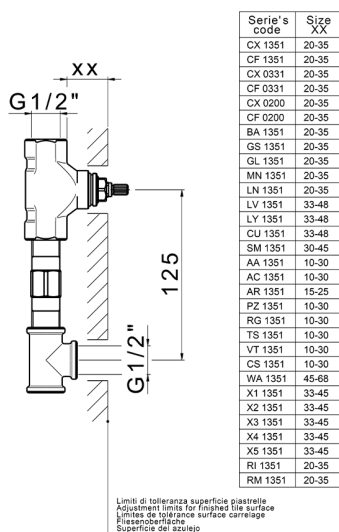

CARATTERISTICHE

Installazione **Incasso**
 Parti Incasso necessarie **ZA033511**

Parte esterna lavabo a parete GRACE_MN013511

MN013511

<https://www.cisal.it/parte-esterna-lavabo-a-parete-grace-mn013511>

Parte incasso lavabo a parete INCASSO_ZA033511

MODELLO **ZA033511**

Parte incasso lavabo a parete, con vitone destro e sinistro

FINITURE DISPONIBILI

CARATTERISTICHE

Incasso **1**

2026-05-01