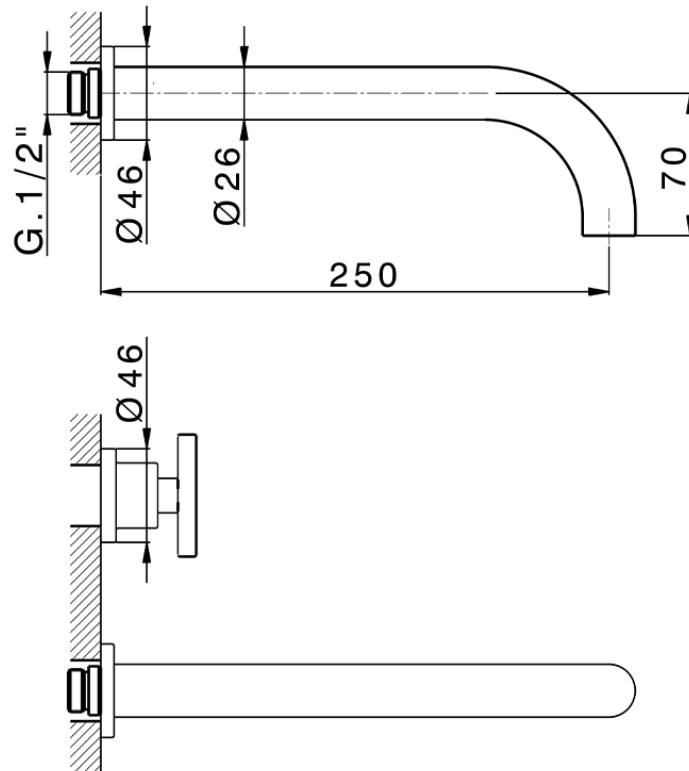

## Parte esterna lavabo a parete GRACE\_MN013511

MN013511

<https://www.cisal.it/parte-esterna-lavabo-a-parete-grace-mn013511>

Serie's code	Size XX
CX 1351	20-35
CF 1351	20-35
CX 0331	20-35
CF 0331	20-35
CX 0200	20-35
CF 0200	20-35
BA 1351	20-35
GS 1351	20-35
GL 1351	20-35
MN 1351	20-35
LN 1351	20-35
LV 1351	33-48
LY 1351	33-48
CU 1351	33-48
SM 1351	30-45
AA 1351	10-30
AC 1351	10-30
AR 1351	15-25
PZ 1351	10-30
RG 1351	10-30
TS 1351	10-30
VT 1351	10-30
CS 1351	10-30
WA 1351	45-68
X1 1351	33-45
X2 1351	33-45
X3 1351	33-45
X4 1351	33-45
X5 1351	33-45
RI 1351	20-35
RM 1351	20-35

Limiti di tolleranza superficie piastrelle  
 Adjustment limits for finished tile surface  
 Limites de tolérance surface carrelage  
 Fliesenoberfläche  
 Superficie del azulejo

ZA033511

<https://www.cisal.it/parte-incasso-lavabo-a-parete-incasso-za033511>