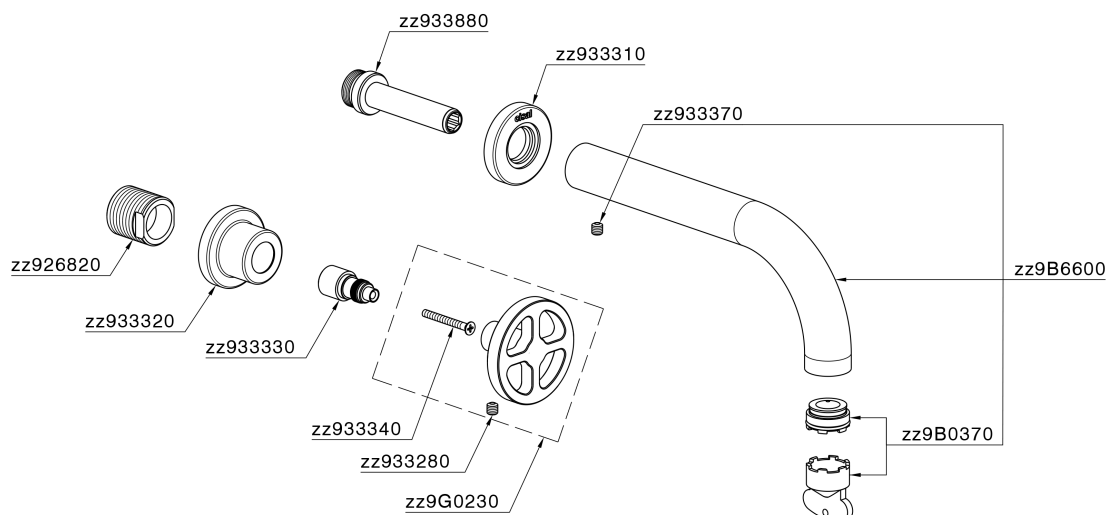

Parte esterna lavabo a parete GRACE_MN013511

MODELLO **MN013511**

Parte esterna lavabo a parete, senza parte incasso, per art. ZA033511

FINITURE DISPONIBILI

-  **21** 21 Cromo
-  **2F** 2F Nichel Spazzolato
-  **2W** 2W Oro Spazzolato
-  **5H** 5H Dark Brass Brushed
-  **5L** 5L Black Titanium Spazzolato
-  **6T** 6T Cromo/Nero Opaco

CARATTERISTICHE

Installazione **Incasso**
 Parti Incasso necessarie **ZA033511**

Parte esterna lavabo a parete GRACE_MN013511

MN013511

<https://www.cisal.it/parte-esterna-lavabo-a-parete-grace-mn013511>

Parte incasso lavabo a parete INCASSO_ZA033511

MODELLO **ZA033511**

Parte incasso lavabo a parete, con vitone destro e sinistro

FINITURE DISPONIBILI

 **04** 04 Senza Finitura

CARATTERISTICHE

Incasso **1**

2026-05-26