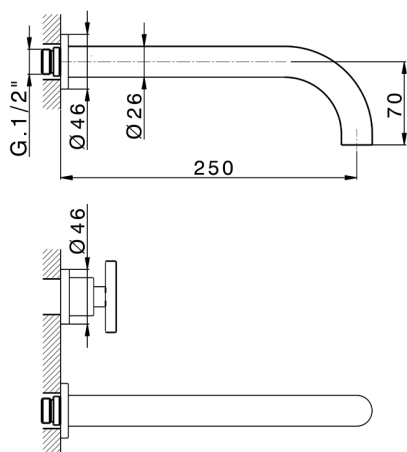

Parte esterna lavabo a parete GRACE_MN013511

MODELLO **MN013511**

Parte esterna lavabo a parete, senza parte incasso, per art. ZA033511

FINITURE DISPONIBILI

-  **21** 21 Cromo
-  **2F** 2F Nichel Spazzolato
-  **2W** 2W Oro Spazzolato
-  **5H** 5H Dark Brass Brushed
-  **5L** 5L Black Titanium Spazzolato
-  **6T** 6T Cromo/Nero Opaco

CARATTERISTICHE

Installazione **Incasso**
 Parti Incasso necessarie **ZA033511**

Parte esterna lavabo a parete GRACE_MN013511

MN013511

<https://www.cisal.it/parte-esterna-lavabo-a-parete-grace-mn013511>

Parte incasso lavabo a parete INCASSO_ZA033511

MODELLO **ZA033511**

Parte incasso lavabo a parete, con vitone destro e sinistro

FINITURE DISPONIBILI

 **04** 04 Senza Finitura

CARATTERISTICHE

Incasso **1**

2026-05-26