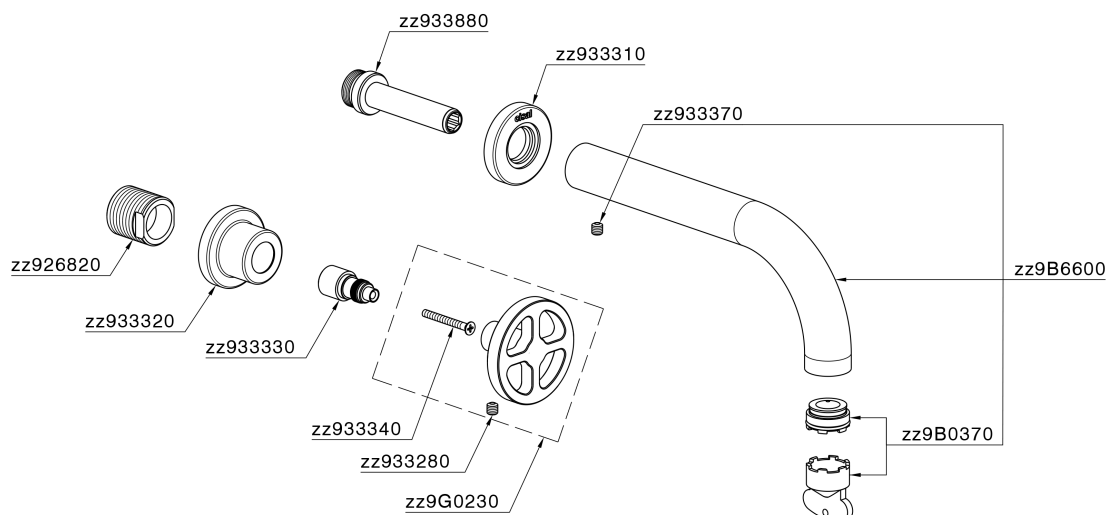

Parte esterna lavabo a parete GRACE_MN013511

MN013511

<https://www.cisal.it/parte-esterna-lavabo-a-parete-grace-mn013511>