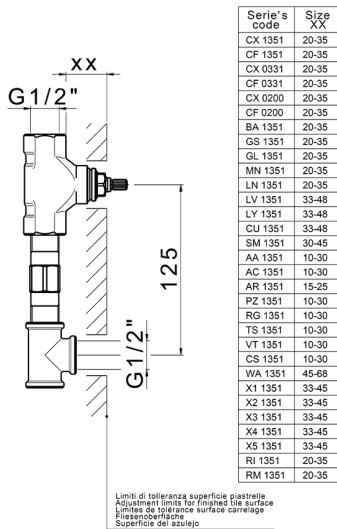

## Parte esterna lavabo a parete GRACE\_MN013511

MN013511

<https://www.cisal.it/parte-esterna-lavabo-a-parete-grace-mn013511>

## Parte incasso lavabo a parete INCASSO\_ZA033511

MODELLO **ZA033511**

Parte incasso lavabo a parete, con vitone destro e sinistro

FINITURE DISPONIBILI

 **04** 04 Senza Finitura

CARATTERISTICHE

Incasso **1**