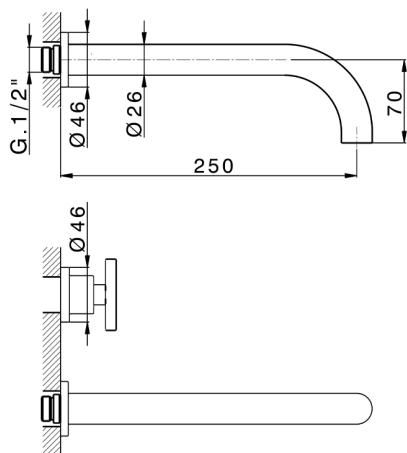

## Parte esterna lavabo a parete GRACE\_MN013511

MODELLO **MN013511**

Parte esterna lavabo a parete, senza parte incasso, per art. ZA033511

## Parte esterna lavabo a parete GRACE\_MN013511

MN013511

<https://www.cisal.it/parte-esterna-lavabo-a-parete-grace-mn013511>

## Parte incasso lavabo a parete INCASSO\_ZA033511

MODELLO **ZA033511**

Parte incasso lavabo a parete, con vitone destro e sinistro

FINITURE DISPONIBILI

 **04** 04 Senza Finitura

CARATTERISTICHE

Incasso **1**