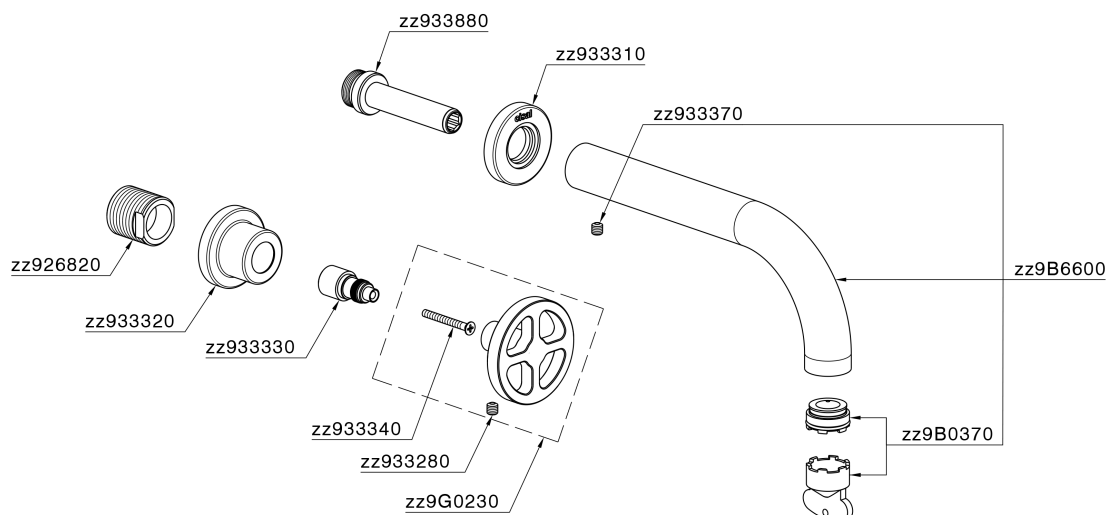

Parte esterna lavabo a parete GRACE_MN013511

MODELLO **MN013511**

Parte esterna lavabo a parete, senza parte incasso, per art. ZA033511

FINITURE DISPONIBILI

-  **21** 21 Cromo
-  **2F** 2F Nichel Spazzolato
-  **2W** 2W Oro Spazzolato
-  **5H** 5H Dark Brass Brushed
-  **5L** 5L Black Titanium Spazzolato
-  **6T** 6T Cromo/Nero Opaco

CARATTERISTICHE

Installazione **Incasso**
 Parti Incasso necessarie **ZA033511**

Parte esterna lavabo a parete GRACE_MN013511

MN013511

<https://www.cisal.it/parte-esterna-lavabo-a-parete-grace-mn013511>

Parte incasso lavabo a parete INCASSO_ZA033511

MODELLO **ZA033511**

Parte incasso lavabo a parete, con vitone destro e sinistro

FINITURE DISPONIBILI

 **04** 04 Senza Finitura

CARATTERISTICHE

Incasso **1**

2026-05-01