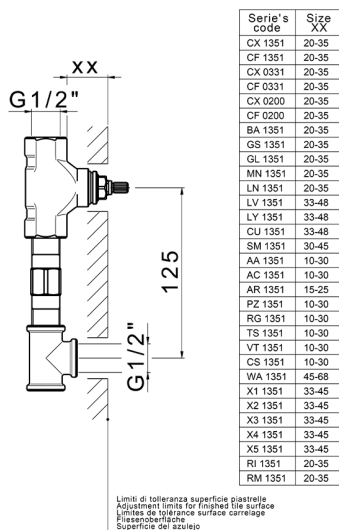

CARATTERISTICHE

Installazione **Incasso**
 Parti Incasso necessarie **ZA033511**

Parte esterna lavabo a parete GRACE_MN013511

MN013511

<https://www.cisal.it/parte-esterna-lavabo-a-parete-grace-mn013511>

Parte incasso lavabo a parete INCASSO_ZA033511

MODELLO **ZA033511**

Parte incasso lavabo a parete, con vitone destro e sinistro

FINITURE DISPONIBILI

 **04** 04 Senza Finitura

CARATTERISTICHE

Incasso **1**

2026-05-01