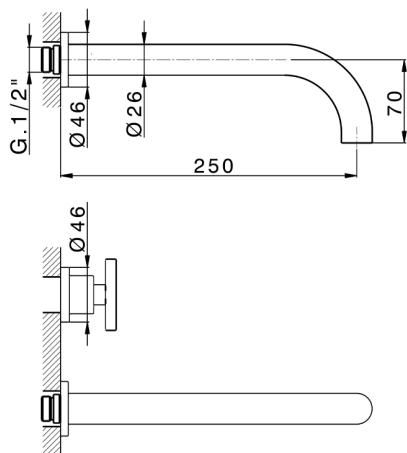

Parte esterna lavabo a parete GRACE_MN013511

MODELLO **MN013511**

Parte esterna lavabo a parete, senza parte incasso, per art. ZA033511

FINITURE DISPONIBILI

-  **21** 21 Cromo
-  **2F** 2F Nichel Spazzolato
-  **2W** 2W Oro Spazzolato
-  **5H** 5H Dark Brass Brushed
-  **5L** 5L Black Titanium Spazzolato
-  **6T** 6T Cromo/Nero Opaco

CARATTERISTICHE

Installazione **Incasso**
 Parti Incasso necessarie **ZA033511**

Parte esterna lavabo a parete GRACE_MN013511

MN013511

<https://www.cisal.it/parte-esterna-lavabo-a-parete-grace-mn013511>

Parte incasso lavabo a parete INCASSO_ZA033511

MODELLO **ZA033511**

Parte incasso lavabo a parete, con vitone destro e sinistro

FINITURE DISPONIBILI

 **04** 04 Senza Finitura

CARATTERISTICHE

Incasso **1**

2026-05-01