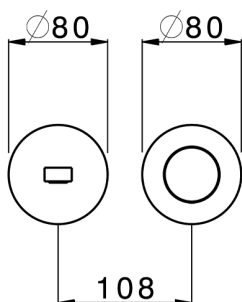

Parte esterna monocomando lavabo a parete SMOOTH X32_X4005511

MODELLO **X4005511**

Parte esterna monocomando lavabo a parete, senza parte incasso, bocca L.250 mm, per art. Easy-Box ZA002450-ZA025510, con maniglia liscia - Inox AISI 316L

FINITURE DISPONIBILI

-  **5H** 5H Dark Brass Brushed
-  **5L** 5L Black Titanium Spazzolato
-  **5N** 5N Oro Rosa Spazzolato
-  **D1** D1 Inox Spazzolato

CARATTERISTICHE

Installazione **Incasso**
 Parti Incasso necessarie **ZA002450**

Parte esterna monocomando lavabo a parete SMOOTH X32_X4005511

X4005511

<https://www.cisal.it/parte-esterna-monocomando-lavabo-a-parete-smooth-x32-x4005511>

2025-06-15