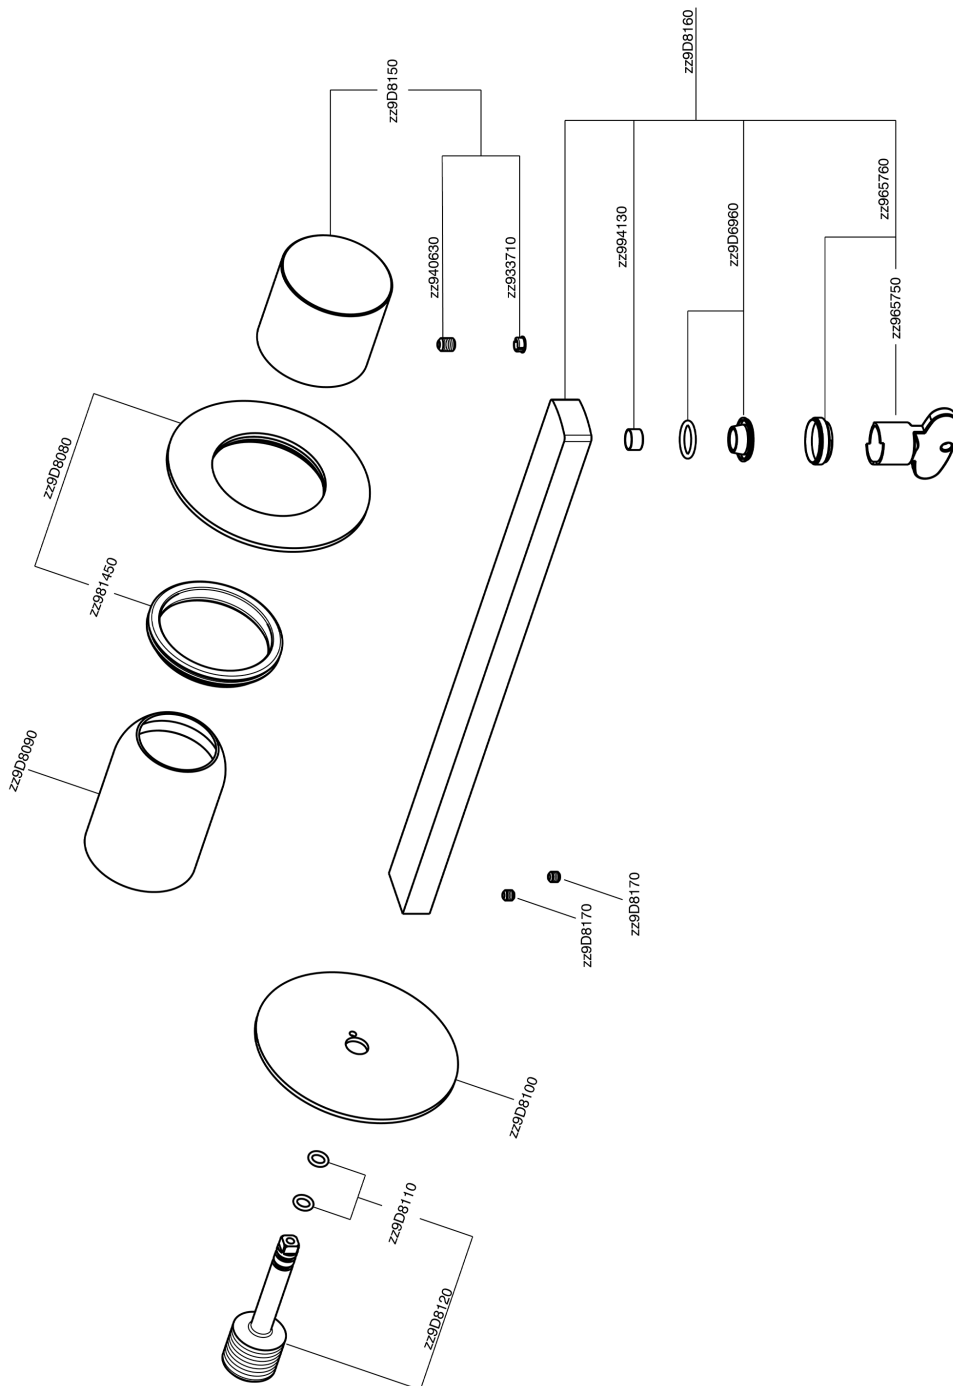

Parte esterna monocomando lavabo a parete SMOOTH X32_X4005511

MODELLO **X4005511**

Parte esterna monocomando lavabo a parete, senza parte incasso, bocca L.250 mm, per art. Easy-Box ZA002450-ZA025510, con maniglia liscia - Inox AISI 316L

FINITURE DISPONIBILI

-  **5H** 5H Dark Brass Brushed
-  **5L** 5L Black Titanium Spazzolato
-  **5N** 5N Oro Rosa Spazzolato
-  **D1** D1 Inox Spazzolato

CARATTERISTICHE

Installazione **Incasso**
 Parti Incasso necessarie **ZA002450**

Parte esterna monocomando lavabo a parete SMOOTH X32_X4005511

X4005511

<https://www.cisal.it/parte-esterna-monocomando-lavabo-a-parete-smooth-x32-x4005511>

2025-06-15