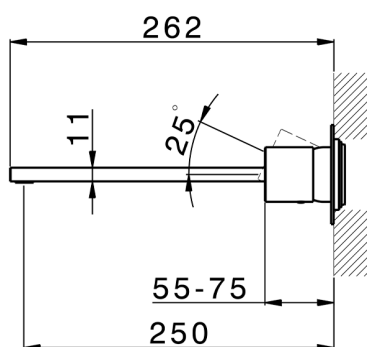

Parte esterna monocomando lavabo a parete SMOOTH X32_X4005511

MODELLO **X4005511**

Parte esterna monocomando lavabo a parete, senza parte incasso, bocca L.250 mm, per art. Easy-Box ZA002450-ZA025510, con maniglia liscia - Inox AISI 316L

Parte esterna monocomando lavabo a parete SMOOTH X32_X4005511

X4005511

<https://www.cisal.it/parte-esterna-monocomando-lavabo-a-parete-smooth-x32-x4005511>

2025-06-15