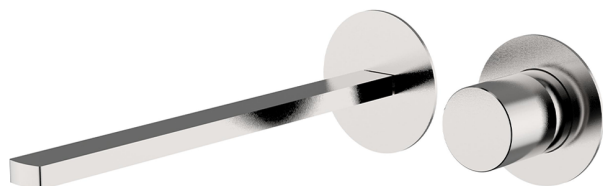

Parte esterna monocomando lavabo a parete SMOOTH X32_X4005511

MODELLO **X4005511**

Parte esterna monocomando lavabo a parete, senza parte incasso, bocca L.250 mm, per art. Easy-Box ZA002450-ZA025510, con maniglia liscia - Inox AISI 316L

FINITURE DISPONIBILI

-  **5H** 5H Dark Brass Brushed
-  **5L** 5L Black Titanium Spazzolato
-  **5N** 5N Oro Rosa Spazzolato
-  **D1** D1 Inox Spazzolato

CARATTERISTICHE

Installazione **Incasso**
 Parti Incasso necessarie **ZA002450**

Parte esterna monocomando lavabo a parete SMOOTH X32_X4005511

X4005511

<https://www.cisal.it/parte-esterna-monocomando-lavabo-a-parete-smooth-x32-x4005511>

2025-06-15