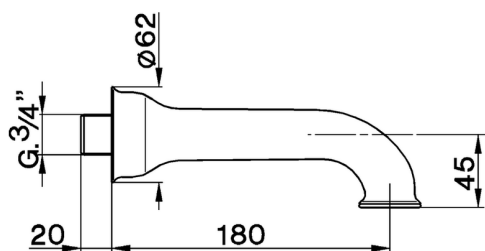

Bocca di erogazione ARCANA COMPLEMENTI_AR000241

MODELLO **AR000241**

Bocca di erogazione, L. 180 mm, attacco 1/2" M NPT

FINITURE DISPONIBILI

-  **21** 21 Cromo
-  **24** 24 Oro
-  **26** 26 Vecchio Rame
-  **27** 27 Vecchio Bronzo
-  **2A** 2A Nichel Satinato Spazzolato
-  **74** 74 Cromo/Oro