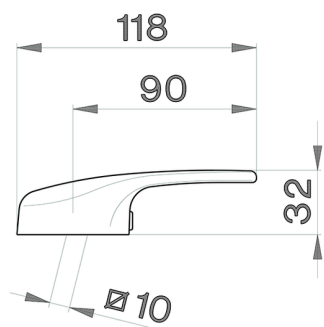

## Leva monocomando 'EU' RICAMBI\_ZZ928570

MODELLO **ZZ928570**

Leva monocomando 'EU'

FINITURE DISPONIBILI

-  **21** 21 Cromo
-  **26** 26 Vecchio Rame
-  **41** 41 Bianco
-  **49** 49 Terra di Francia

CARATTERISTICHE