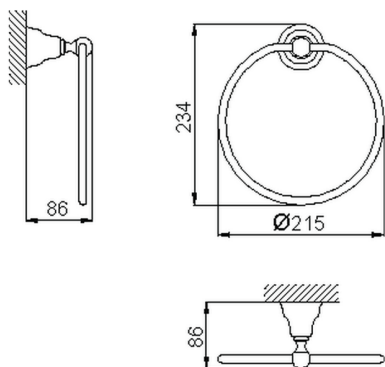

## Porta salviette anello ARCANA COMPLEMENTI\_AR090220

MODELLO **AR090220**

Porta salviette anello

FINITURE DISPONIBILI

-  **21** 21 Cromo
-  **24** 24 Oro
-  **26** 26 Vecchio Rame
-  **27** 27 Vecchio Bronzo
-  **2A** 2A Nichel Satinato Spazzolato
-  **74** 74 Cromo/Oro