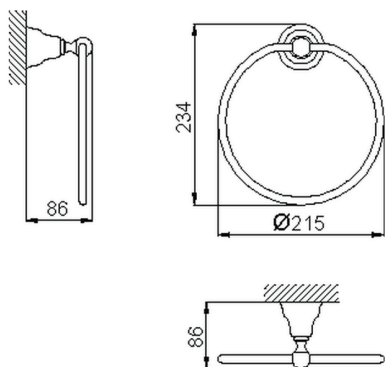

Porta salviette anello ARCANA COMPLEMENTI_AR090220

MODELLO **AR090220**

Porta salviette anello

FINITURE DISPONIBILI

-  **21** 21 Cromo
-  **24** 24 Oro
-  **26** 26 Vecchio Rame
-  **27** 27 Vecchio Bronzo
-  **2A** 2A Nichel Satinato Spazzolato
-  **74** 74 Cromo/Oro