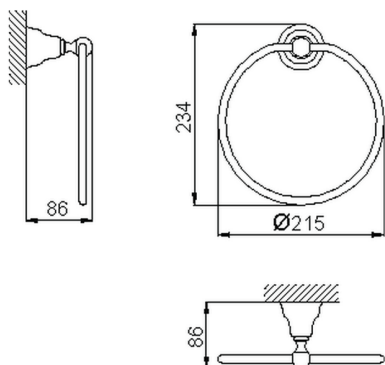

## Porta salviette anello ARCANA COMPLEMENTI\_AR090220

MODELLO **AR090220**

Porta salviette anello

FINITURE DISPONIBILI

-  **21** 21 Cromo
-  **24** 24 Oro
-  **26** 26 Vecchio Rame
-  **27** 27 Vecchio Bronzo
-  **2A** 2A Nichel Satinato Spazzolato
-  **74** 74 Cromo/Oro