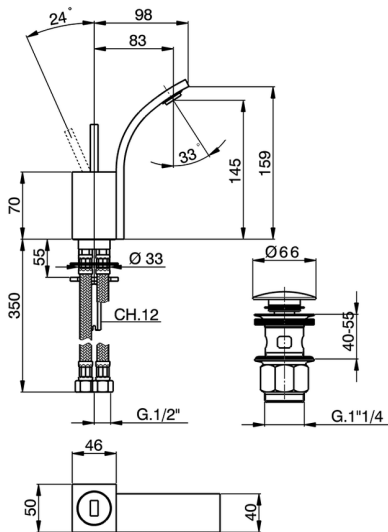

Miscelatore monocomando bidet WAVE_WA000552

MODELLO **WA000552**

Miscelatore monocomando bidet, con scarico Click Clack 1"1/4, flex inox G.3/8"

FINITURE DISPONIBILI

-  **21** 21 Cromo
-  **2F** 2F Nichel Spazzolato
-  **2Q** 2Q Black Titanium

CARATTERISTICHE

Ricambio Cartuccia **ZZ93197000**

Cartuccia Monocomando Joystick 38mm

2026-05-11