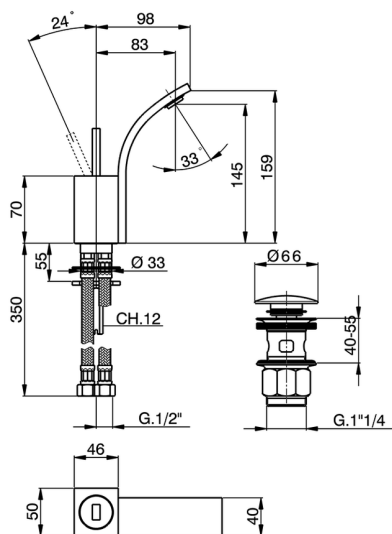

Miscelatore monocomando bidet WAVE_WA000552

MODELLO **WA000552**

Miscelatore monocomando bidet, con scarico Click Clack 1"1/4, flex inox G.3/8"

FINITURE DISPONIBILI

-  **21** 21 Cromo
-  **2F** 2F Nichel Spazzolato
-  **2Q** 2Q Black Titanium

CARATTERISTICHE

Ricambio Cartuccia **ZZ93197000**

Cartuccia Monocomando Joystick 38mm

2026-06-25