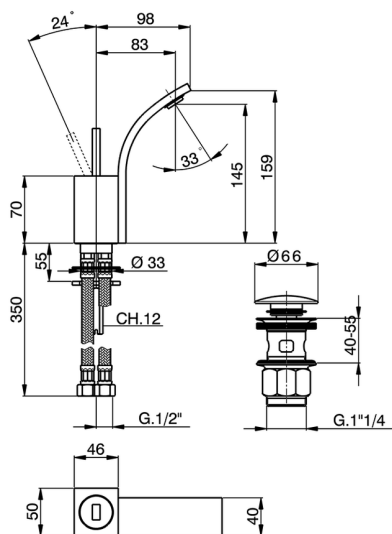

Miscelatore monocomando bidet WAVE_WA000552

MODELLO **WA000552**

Miscelatore monocomando bidet, con scarico Click Clack 1"1/4, flex inox G.3/8"

FINITURE DISPONIBILI

-  **21** 21 Cromo
-  **2F** 2F Nichel Spazzolato
-  **2Q** 2Q Black Titanium

CARATTERISTICHE

Ricambio Cartuccia **ZZ93197000**

Cartuccia Monocomando Joystick 38mm

2026-05-11