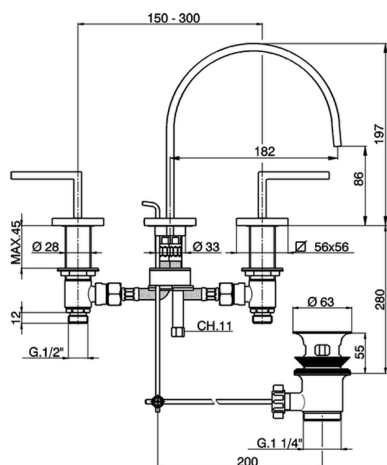

CARATTERISTICHE