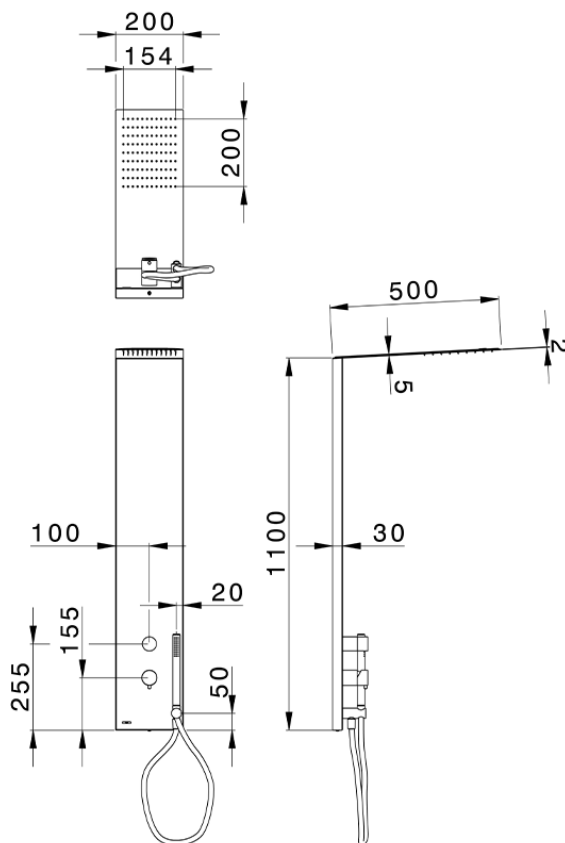

Pannello doccia monocomando 2 funzioni WELLNESS_ZS005030

ZS005030

<https://www.cisal.it/pannello-doccia-monocomando-2-funzioni-wellness-zs005030>

2026-06-25