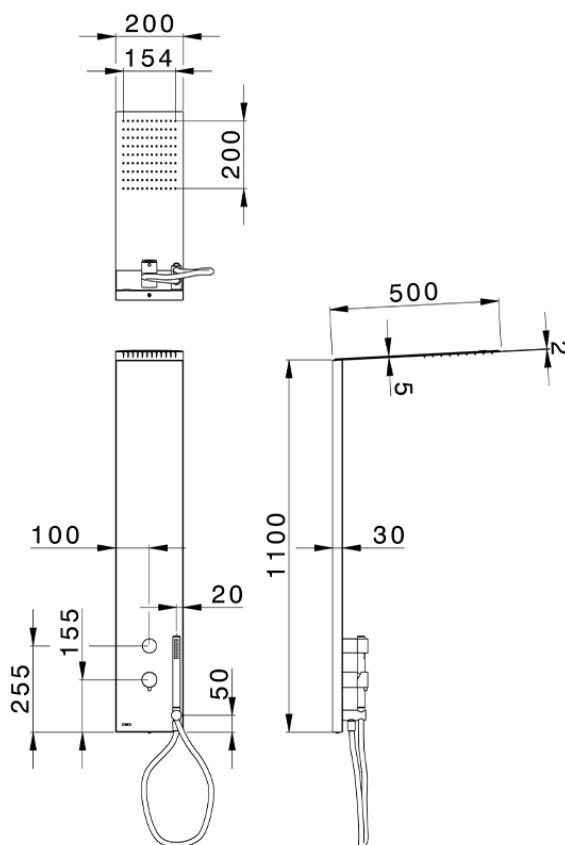

Pannello doccia monocomando 2 funzioni WELLNESS_ZS005030

ZS005030

<https://www.cisal.it/pannello-doccia-monocomando-2-funzioni-wellness-zs005030>

2026-05-23