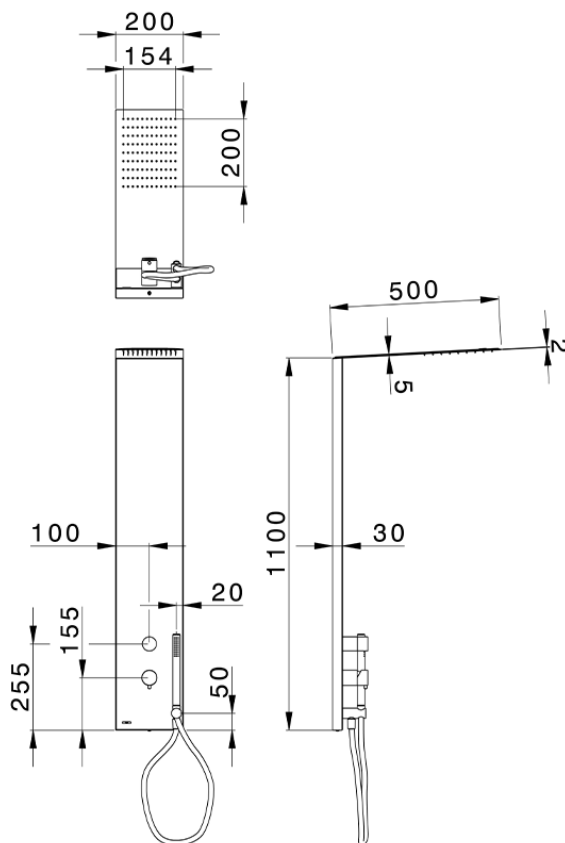

## Pannello doccia monocomando 2 funzioni WELLNESS\_ZS005030

ZS005030

<https://www.cisal.it/pannello-doccia-monocomando-2-funzioni-wellness-zs005030>

2026-06-25