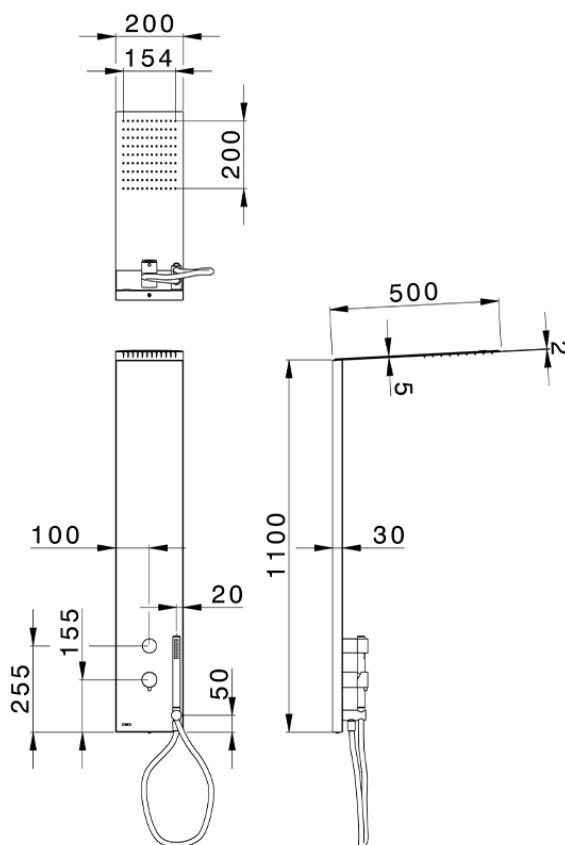

Pannello doccia monocomando 2 funzioni WELLNESS_ZS005030

ZS005030

<https://www.cisal.it/pannello-doccia-monocomando-2-funzioni-wellness-zs005030>

2026-04-30