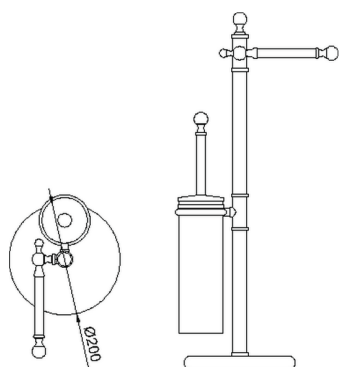

Piantana ARCANA COMPLEMENTI_AR090950

MODELLO **AR090950**

Piantana, con porta rotolo e porta scopino

FINITURE DISPONIBILI

-  **21** 21 Cromo
-  **24** 24 Oro
-  **26** 26 Vecchio Rame
-  **27** 27 Vecchio Bronzo
-  **2A** 2A Nichel Satinato Spazzolato
-  **74** 74 Cromo/Oro