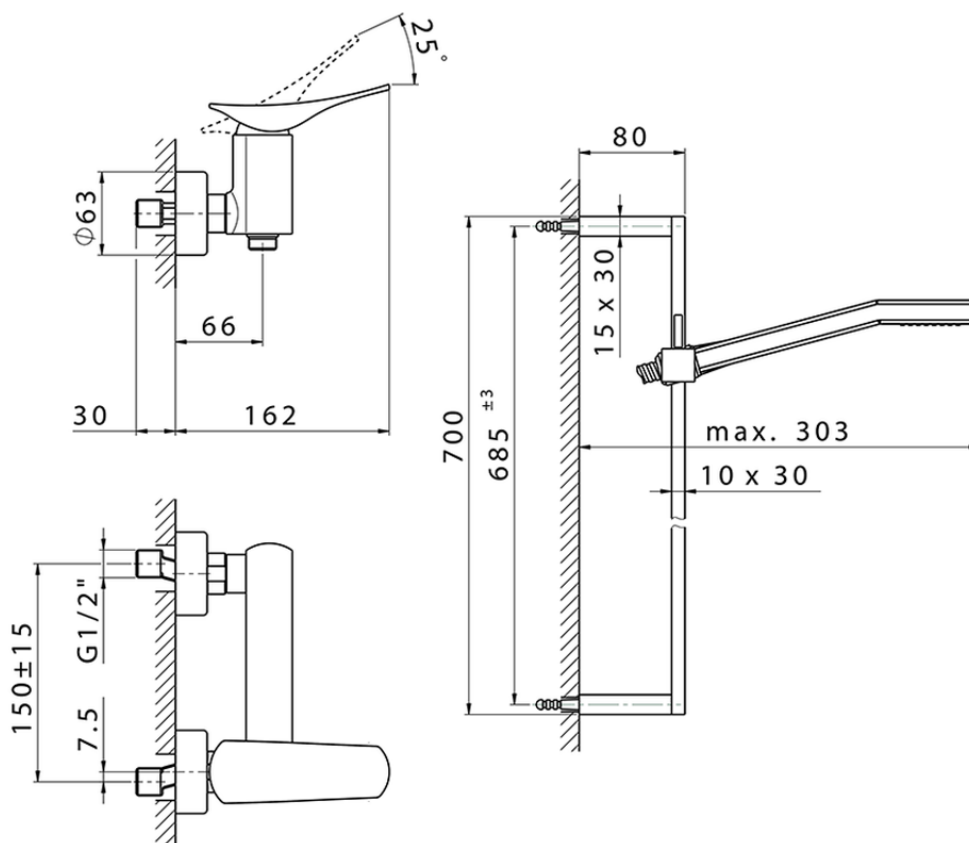

## Miscelatore monocomando doccia completo ROADSTER ACCENT\_RA000460

RA000460

<https://www.cisal.it/miscelatore-monocomando-doccia-completo-roadster-accent-ra000460>

2025-10-21