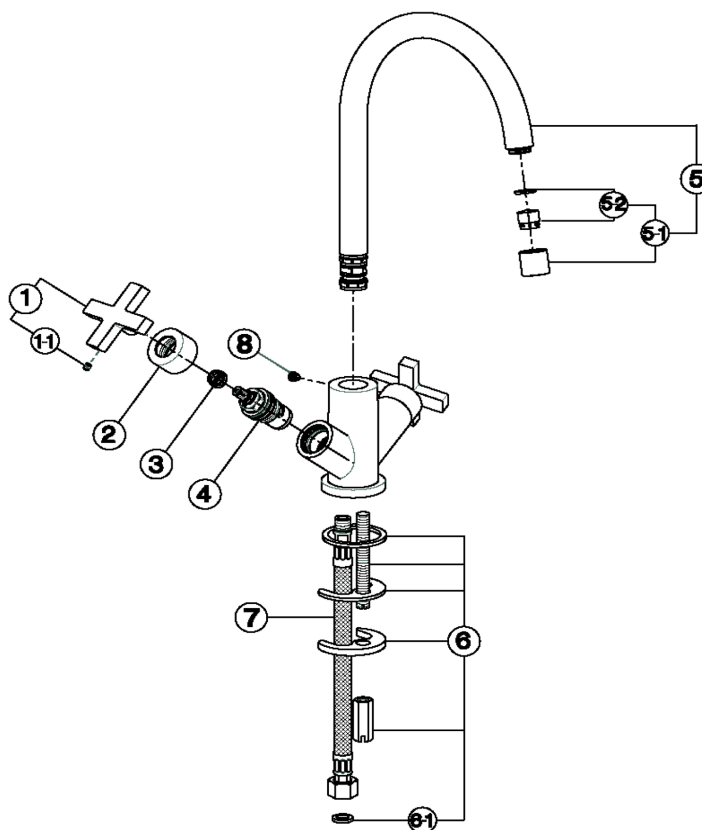

Miscelatore lavello KITCHEN_BQ000531

MODELLO **BQ000531**

Miscelatore lavello, bocca girevole, flex inox G.3/8"

FINITURE DISPONIBILI

21 21 Cromo

2A 2A Nichel Satinato Spazzolato

CARATTERISTICHE

Miscelatore lavello KITCHEN_BQ000531

cisal

BQ 00053 1

| NR. | DESCRIZIONE DESCRIPTION BESCHREIBUNG DESCRIPTION | N.CODICE CODE NO. WERSKNR. NR.CODE | NR. | DESCRIZIONE DESCRIPTION BESCHREIBUNG DESCRIPTION | N.CODICE CODE NO. WERSKNR. NR.CODE | NR. | DESCRIZIONE DESCRIPTION BESCHREIBUNG DESCRIPTION | N.CODICE CODE NO. WERSKNR. NR.CODE |
|-----|--|---|-----|--|---|-----|---|---|
| 1 | Maniglia "BQ" per monofori Handle "BQ" for single hole mixer Griff "BQ" f/Einloch-Batterien Croisillon "BQ" pour mélangeur monotrou | ZZ945990 | 5-1 | Aeratore M16x1 D20 Mousseur M16x1 D20 Perlator M16x1 D20 Mousseur M16x1 D20 | ZZ946500 | | | |
| 1-1 | Grano punta piana inox M.4x4 Screw-stainless steel M.4x4 Madenschraube M.4x4 Vis speciale inox M.4x4 | ZZ933280 | 5-2 | Cart.aerat.M16x1 Mousseur cartridge M16x1 Kart.f/Perlator M16x1 Cartouche x mousseur M16x1 | ZZ944100 | | | |
| 2 | Cappuccio coprivitone "BA" Escutcheon "BA" Abdeckkappe "BA" Rosace couvre-tête "BA" | ZZ933270 | 6 | Set installazione monoc.monoforo Installation set single hole Befestigungsset Set installation | ZZ928990 | | | |
| 3 | Riduzione brocciata completa Complete broached reduction piece Verkuerzung Raewerkzeug komplett Reduction avec brochage complète | ZZ933300 | 6-1 | Guarnizione fibra 3/8" Gasket rubber 3/8" Fiberdichtung 3/8" Joint en fibre 3/8" | ZZ926960 | | | |
| 4 | Vitone ceramico 1/2" DX 90° Ceramic headvalve 1/2" right 90° Keramikoberteil 1/2" - rechts - 90° Tête céram. 1/2" droite 90° | ZZ929070 | 7 | Flessibile M.11x1 3/8" F L.365 Flex M.11x1 3/8" L.365 Anschluss Schlauch M.11x1 3/8" L.365 Flex M.11x1 3/8" L.365 | ZZ928420 | | | |
| 5 | Canna alta Ø20 interasse 178 Swinging spout 178 Ø20 Auslauf-Rohr-U-178-Ø20 Bec orientable 178 Ø20 | ZZ946510 | | | | | | |