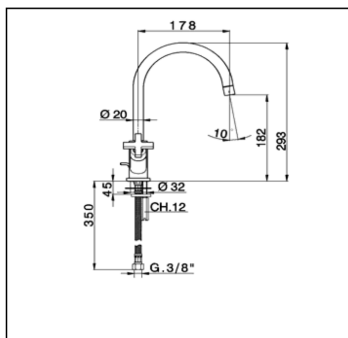

Miscelatore lavello KITCHEN_BQ000531

MODELLO **BQ000531**

Miscelatore lavello, bocca girevole, flex inox G.3/8"

FINITURE DISPONIBILI

21 21 Cromo

2A 2A Nichel Satinato Spazzolato

CARATTERISTICHE

Miscelatore lavello KITCHEN_BQ000531

cisal

BQ 00053 1

| NR. | DESCRIZIONE DESCRIPTION BESCHREIBUNG DESCRIPTION | N.CODICE CODE NO. WERSKNR. NR.CODE | NR. | DESCRIZIONE DESCRIPTION BESCHREIBUNG DESCRIPTION | N.CODICE CODE NO. WERSKNR. NR.CODE | NR. | DESCRIZIONE DESCRIPTION BESCHREIBUNG DESCRIPTION | N.CODICE CODE NO. WERSKNR. NR.CODE |
|-----|--|---|-----|--|---|-----|---|---|
| 1 | Maniglia "BQ" per monofori Handle "BQ" for single hole mixer Griff "BQ" f/Einloch-Batterien Croisillon "BQ" pour mélangeur monotrou | ZZ945990 | 5-1 | Aeratore M16x1 D20 Mousseur M16x1 D20 Perlator M16x1 D20 Mousseur M16x1 D20 | ZZ946500 | | | |
| 1-1 | Grano punta piana inox M.4x4 Screw-stainless steel M.4x4 Madenschraube M.4x4 Vis speciale inox M.4x4 | ZZ933280 | 5-2 | Cart.aerat.M16x1 Mousseur cartridge M16x1 Kart.f/Perlator M16x1 Cartouche x mousseur M16x1 | ZZ944100 | | | |
| 2 | Cappuccio coprivitone "BA" Escutcheon "BA" Abdeckkappe "BA" Rosace couvre-tête "BA" | ZZ933270 | 6 | Set installazione monoc.monoforo Installation set single hole Befestigungsset Set installation | ZZ928990 | | | |
| 3 | Riduzione brocciata completa Complete broached reduction piece Verkuerzung Raewerkzeug komplett Reduction avec brochage complète | ZZ933300 | 6-1 | Guarnizione fibra 3/8" Gasket rubber 3/8" Fiberdichtung 3/8" Joint en fibre 3/8" | ZZ926960 | | | |
| 4 | Vitone ceramico 1/2" DX 90° Ceramic headvalve 1/2" right 90° Keramikoberteil 1/2" - rechts - 90° Tête céram. 1/2" droite 90° | ZZ929070 | 7 | Flessibile M.11x1 3/8" F L.365 Flex M.11x1 3/8" L.365 Anschluss Schlauch M.11x1 3/8" L.365 Flex M.11x1 3/8" L.365 | ZZ928420 | | | |
| 5 | Canna alta Ø20 interasse 178 Swinging spout 178 Ø20 Auslauf-Rohr-U-178-Ø20 Bec orientable 178 Ø20 | ZZ946510 | | | | | | |