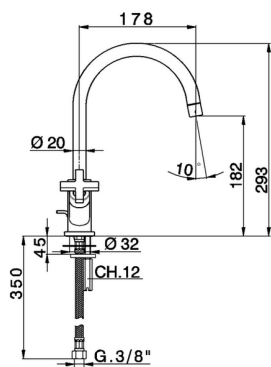

Miscelatore lavello KITCHEN_BQ000531

MODELLO **BQ000531**

Miscelatore lavello, bocca girevole, flex inox G.3/8"

FINITURE DISPONIBILI

21 21 Cromo

2A 2A Nichel Satinato Spazzolato

CARATTERISTICHE

Miscelatore lavello KITCHEN_BQ000531

cisal

BQ 00053 1

| NR. | DESCRIZIONE DESCRIPTION BESCHREIBUNG DESCRIPTION | N.CODICE CODE NO. WERSKNR. NR.CODE | NR. | DESCRIZIONE DESCRIPTION BESCHREIBUNG DESCRIPTION | N.CODICE CODE NO. WERSKNR. NR.CODE | NR. | DESCRIZIONE DESCRIPTION BESCHREIBUNG DESCRIPTION | N.CODICE CODE NO. WERSKNR. NR.CODE |
|-----|--|---|-----|--|---|-----|---|---|
| 1 | Maniglia "BQ" per monofori Handle "BQ" for single hole mixer Griff "BQ" f/Einloch-Batterien Croisillon "BQ" pour mélangeur monotrou | ZZ945990 | 5-1 | Aeratore M16x1 D20 Mousseur M16x1 D20 Perlator M16x1 D20 Mousseur M16x1 D20 | ZZ946500 | | | |
| 1-1 | Grano punta piana inox M.4x4 Screw-stainless steel M.4x4 Madenschraube M.4x4 Vis speciale inox M.4x4 | ZZ933280 | 5-2 | Cart.aerat.M16x1 Mousseur cartridge M16x1 Kart.f/Perlator M16x1 Cartouche x mousseur M16x1 | ZZ944100 | | | |
| 2 | Cappuccio coprivitone "BA" Escutcheon "BA" Abdeckkappe "BA" Rosace couvre-tête "BA" | ZZ933270 | 6 | Set installazione monoc.monoforo Installation set single hole Befestigungsset Set installation | ZZ928990 | | | |
| 3 | Riduzione brocciata completa Complete broached reduction piece Verkuerzung Raewerkzeug komplett Reduction avec brochage complète | ZZ933300 | 6-1 | Guarnizione fibra 3/8" Gasket rubber 3/8" Fiberdichtung 3/8" Joint en fibre 3/8" | ZZ926960 | | | |
| 4 | Vitone ceramico 1/2" DX 90° Ceramic headvalve 1/2" right 90° Keramikoberteil 1/2" - rechts - 90° Tête céram. 1/2" droite 90° | ZZ929070 | 7 | Flessibile M.11x1 3/8" F L.365 Flex M.11x1 3/8" L.365 Anschluss Schlauch M.11x1 3/8" L.365 Flex M.11x1 3/8" L.365 | ZZ928420 | | | |
| 5 | Canna alta Ø20 interasse 178 Swinging spout 178 Ø20 Auslauf-Rohr-U-178-Ø20 Bec orientable 178 Ø20 | ZZ946510 | | | | | | |