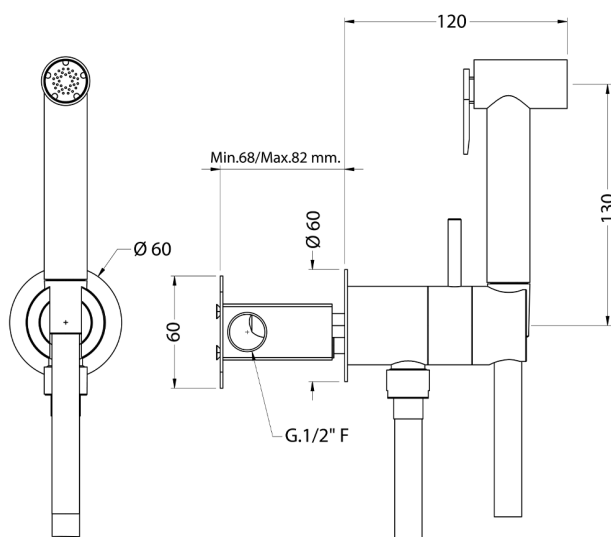

Set doccetta igienica completo IDROSCOPINI_CY007945

MODELLO **CY007945**

Set doccetta igienica completo, supporto murale tondo, miscelazione progressiva acque calda-fredda, completo di parte incasso, doccetta igienica in Ottone - flex PVC 120 cm

FINITURE DISPONIBILI

CARATTERISTICHE

Doccetta igienica

Doccetta Igienica

Doccetta igienica multiforo, per la cura dell'igiene personale.

MixedWater

Il sistema Mixed Water Cisal permette la miscelazione progressiva acqua calda con acqua fredda.