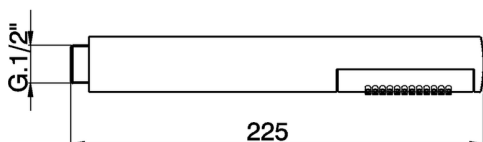

CARATTERISTICHE