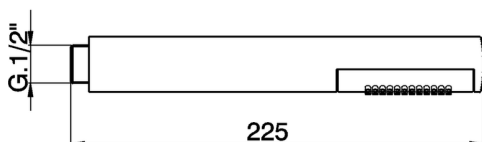

CARATTERISTICHE