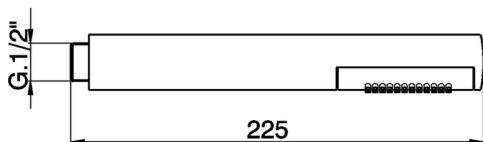

CARATTERISTICHE