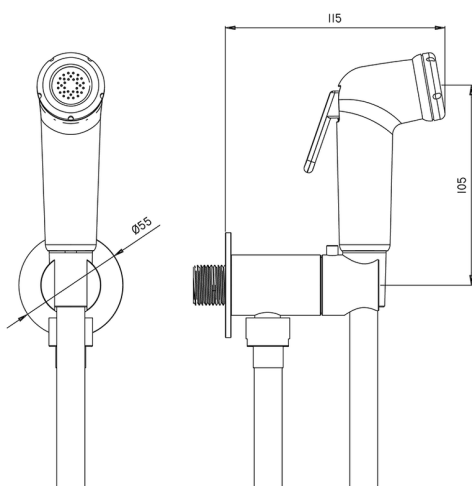

Set doccetta igienica completo IDROSCOPINI_M3007925

MODELLO **M3007925**

Set doccetta igienica completo, supporto murale tondo, apertura acqua singola, doccetta igienica in ABS, flex PVC 120 cm

FINITURE DISPONIBILI

21 21 Cromo

CARATTERISTICHE

Doccetta igienica

Doccetta Igienica

Doccetta igienica multiforo, per la cura dell'igiene personale.

2026-05-23