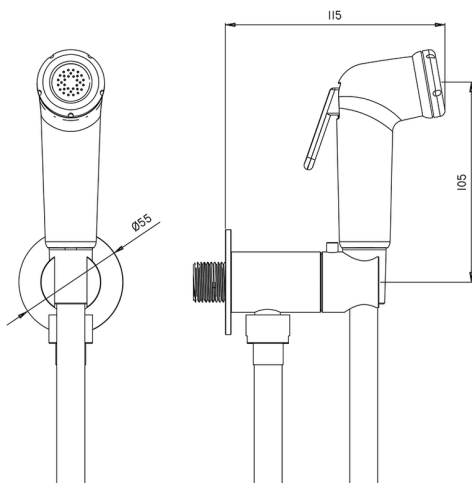

## Set doccetta igienica completo IDROSCOPINI\_M3007925

MODELLO **M3007925**

Set doccetta igienica completo, supporto murale tondo, apertura acqua singola, doccetta igienica in ABS, flex PVC 120 cm

FINITURE DISPONIBILI

CARATTERISTICHE

**Doccetta igienica**

### Doccetta Igienica

Doccetta igienica multiforo, per la cura dell'igiene personale.

2026-07-07