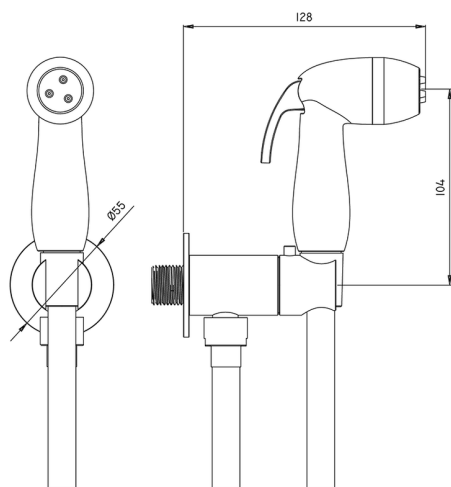

FINITURE DISPONIBILI

21 21 Cromo

CARATTERISTICHE

Doccetta Idroscopino **1**