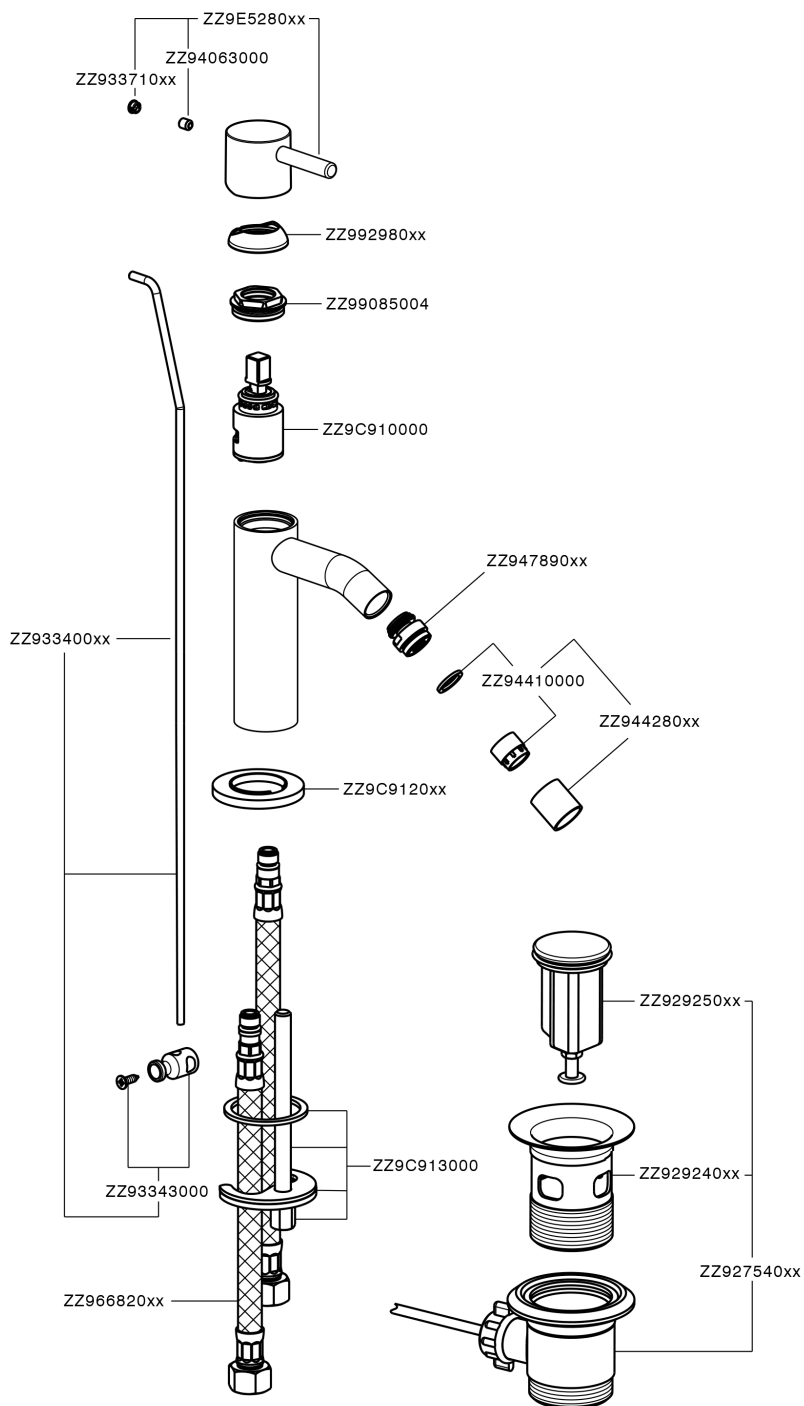

Miscelatore monocomando bidet LESS MINIMAL_MI000554

MODELLO **MI000554**

Miscelatore monocomando bidet, con scarico automatico 1"1/4, flex inox G.3/8"

FINITURE DISPONIBILI

-  **21** 21 Cromo
-  **2F** 2F Nichel Spazzolato
-  **40** 40 Nero Opaco
-  **4Q** 4Q Bianco Opaco

CARATTERISTICHE

Ricambio Cartuccia **ZZ96550000**

Cartuccia Monocomando 25 mm

Miscelatore monocomando bidet LESS MINIMAL_MI000554

MI000554

<https://www.cisal.it/miscelatore-monocomando-bidet-less-minimal-mi000554>