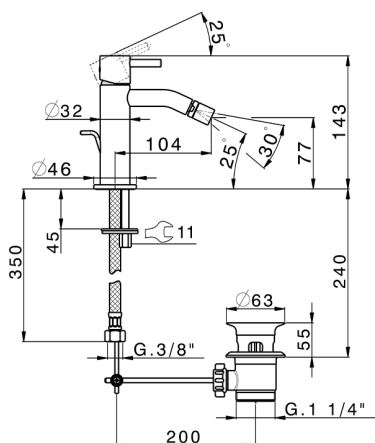

Miscelatore monocomando bidet LESS MINIMAL_MI000554

MODELLO **MI000554**

Miscelatore monocomando bidet, con scarico automatico 1"1/4, flex inox G.3/8"

FINITURE DISPONIBILI

-  **21** 21 Cromo
-  **2F** 2F Nichel Spazzolato
-  **40** 40 Nero Opaco
-  **4Q** 4Q Bianco Opaco

CARATTERISTICHE

Ricambio Cartuccia **ZZ96550000**

Cartuccia Monocomando 25 mm

Miscelatore monocomando bidet LESS MINIMAL_MI000554

MI000554

<https://www.cisal.it/miscelatore-monocomando-bidet-less-minimal-mi000554>