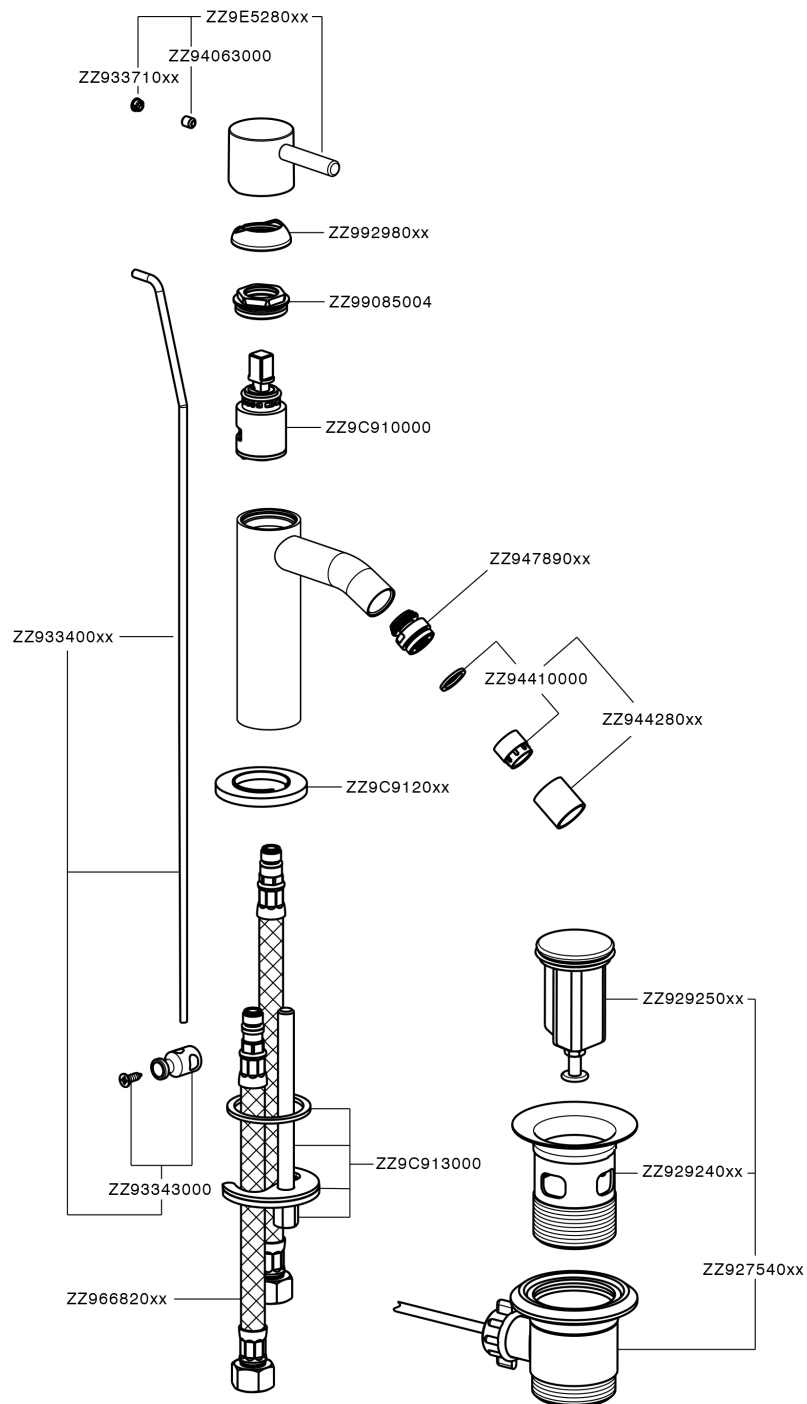

Miscelatore monocomando bidet LESS MINIMAL_MI000554

MODELLO **MI000554**

Miscelatore monocomando bidet, con scarico automatico 1"1/4, flex inox G.3/8"

FINITURE DISPONIBILI

-  **21** 21 Cromo
-  **2F** 2F Nichel Spazzolato
-  **40** 40 Nero Opaco
-  **4Q** 4Q Bianco Opaco

CARATTERISTICHE

Ricambio Cartuccia **ZZ96550000**

Cartuccia Monocomando 25 mm

Miscelatore monocomando bidet LESS MINIMAL_MI000554

MI000554

<https://www.cisal.it/miscelatore-monocomando-bidet-less-minimal-mi000554>