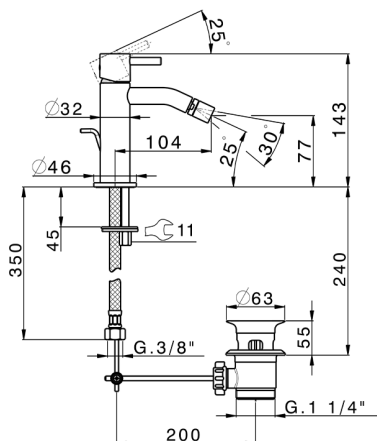

Miscelatore monocomando bidet LESS MINIMAL_MI000554

MODELLO **MI000554**

Miscelatore monocomando bidet, con scarico automatico 1"1/4, flex inox G.3/8"

FINITURE DISPONIBILI

-  **21** 21 Cromo
-  **2F** 2F Nichel Spazzolato
-  **40** 40 Nero Opaco
-  **4Q** 4Q Bianco Opaco

CARATTERISTICHE

Ricambio Cartuccia **ZZ96550000**

Cartuccia Monocomando 25 mm

Miscelatore monocomando bidet LESS MINIMAL_MI000554

MI000554

<https://www.cisal.it/miscelatore-monocomando-bidet-less-minimal-mi000554>