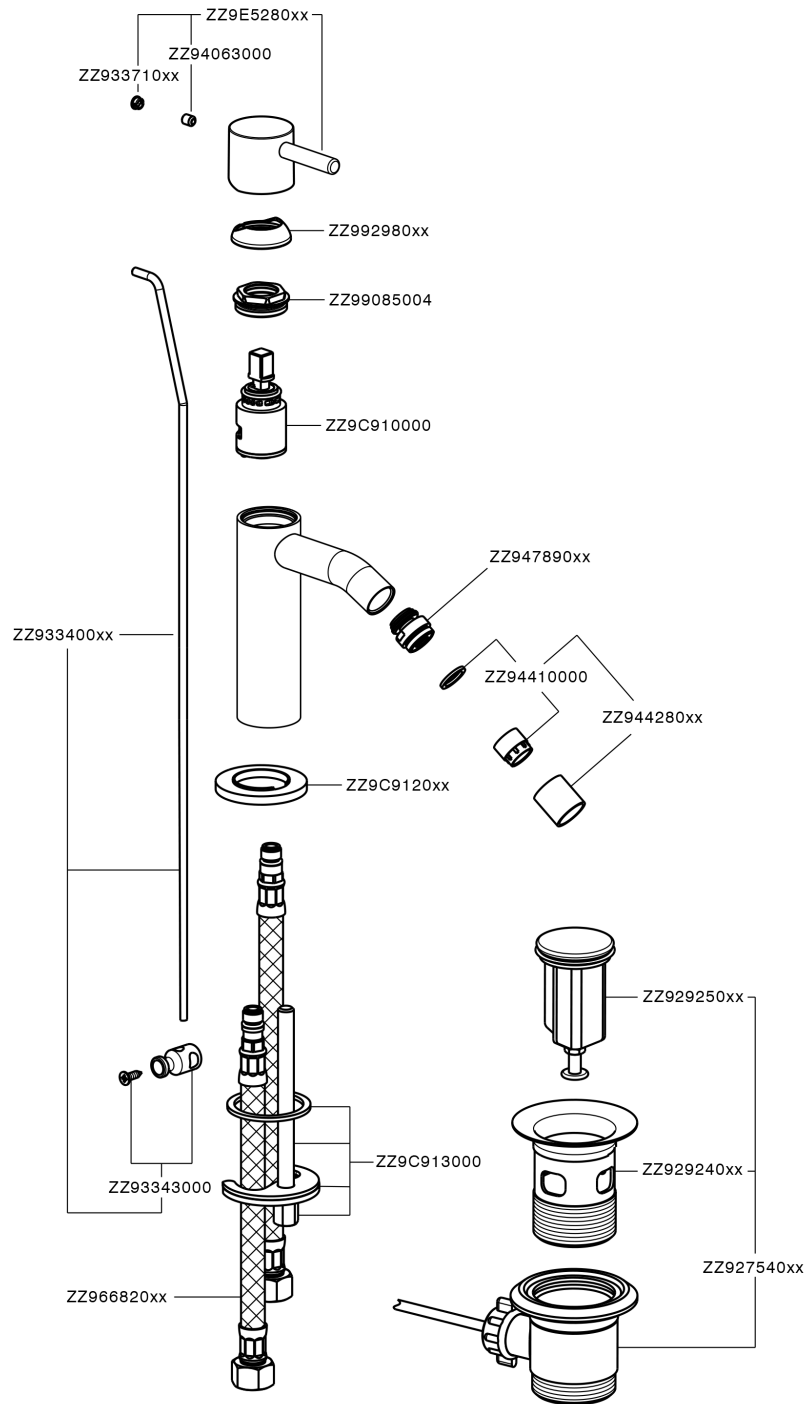

Miscelatore monocomando bidet LESS MINIMAL_MI000554

MODELLO **MI000554**

Miscelatore monocomando bidet, con scarico automatico 1"1/4, flex inox G.3/8"

FINITURE DISPONIBILI

-  **21** 21 Cromo
-  **2F** 2F Nichel Spazzolato
-  **40** 40 Nero Opaco
-  **4Q** 4Q Bianco Opaco

CARATTERISTICHE

Ricambio Cartuccia **ZZ96550000**

Cartuccia Monocomando 25 mm

Miscelatore monocomando bidet LESS MINIMAL_MI000554

MI000554

<https://www.cisal.it/miscelatore-monocomando-bidet-less-minimal-mi000554>