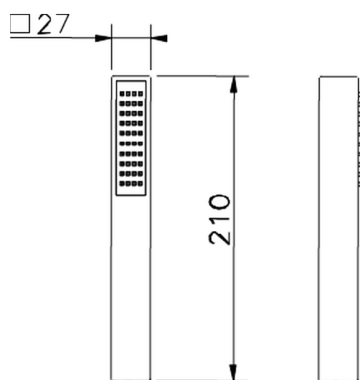

## Doccetta minimalista ABS SHOWER\_DS014400

MODELLO **DS014400**

Doccetta minimalista ABS, monogetto 27x27 mm

FINITURE DISPONIBILI

CARATTERISTICHE

2026-04-20