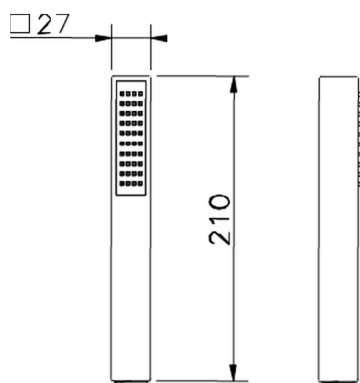

Doccetta minimalista ABS SHOWER_DS014400

MODELLO **DS014400**

Doccetta minimalista ABS, monogetto 27x27 mm

FINITURE DISPONIBILI

CARATTERISTICHE

2026-07-02