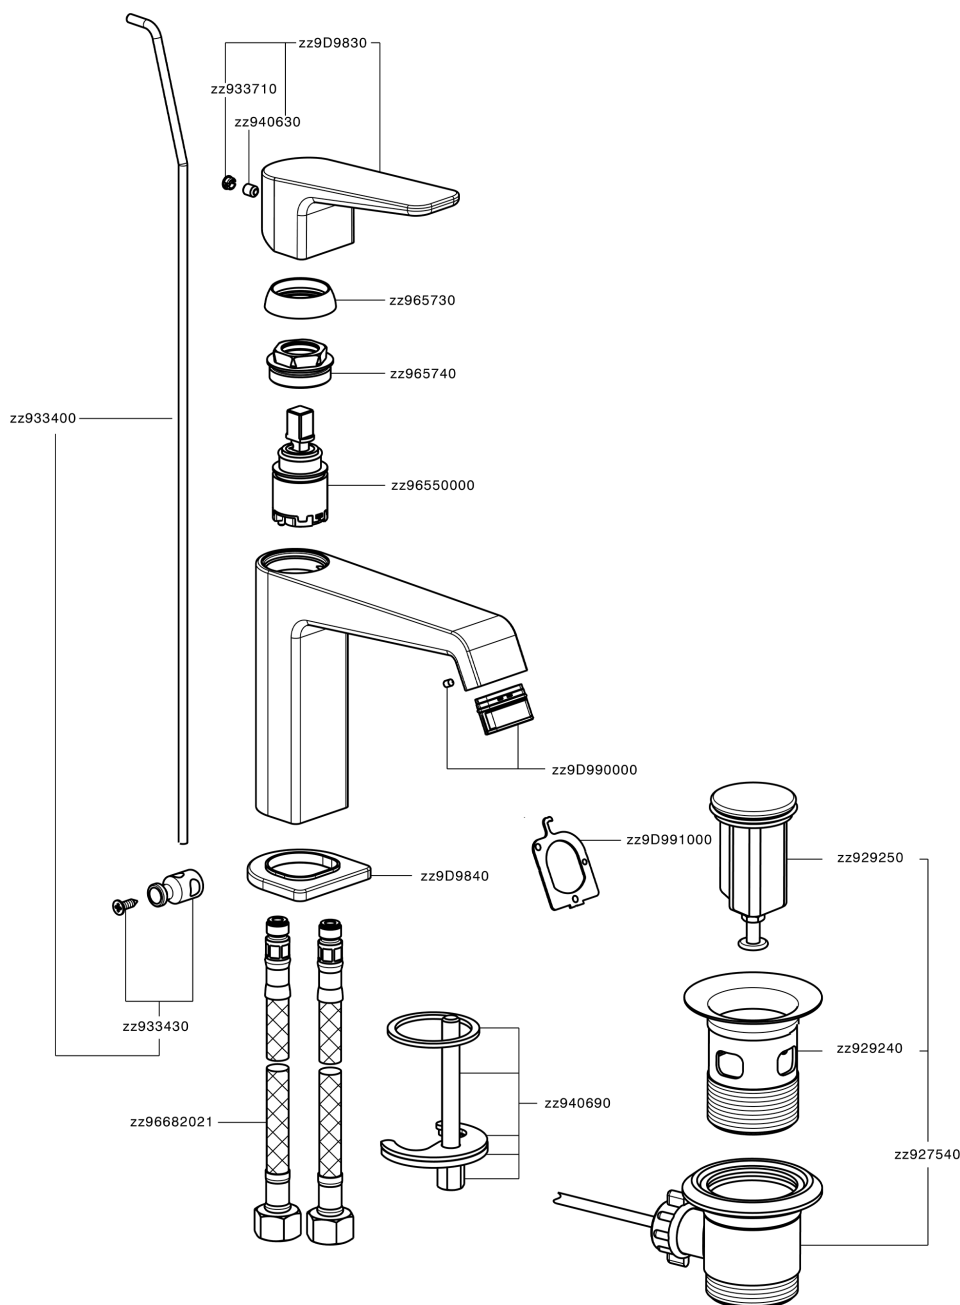

## Miscelatore monocomando lavabo large ROCK&ROLL\_RL000494

MODELLO **RL000494**

Miscelatore monocomando lavabo large, con scarico automatico 1"1/4, flex inox G.3/8"

### CARATTERISTICHE

Ricambio Cartuccia **ZZ96550000**

**Cartuccia Monocomando 25 mm**

## Miscelatore monocomando lavabo large ROCK&ROLL\_RL000494

RL000494

<https://www.cisal.it/miscelatore-monocomando-lavabo-large-rockroll-rl000494>

2026-06-26