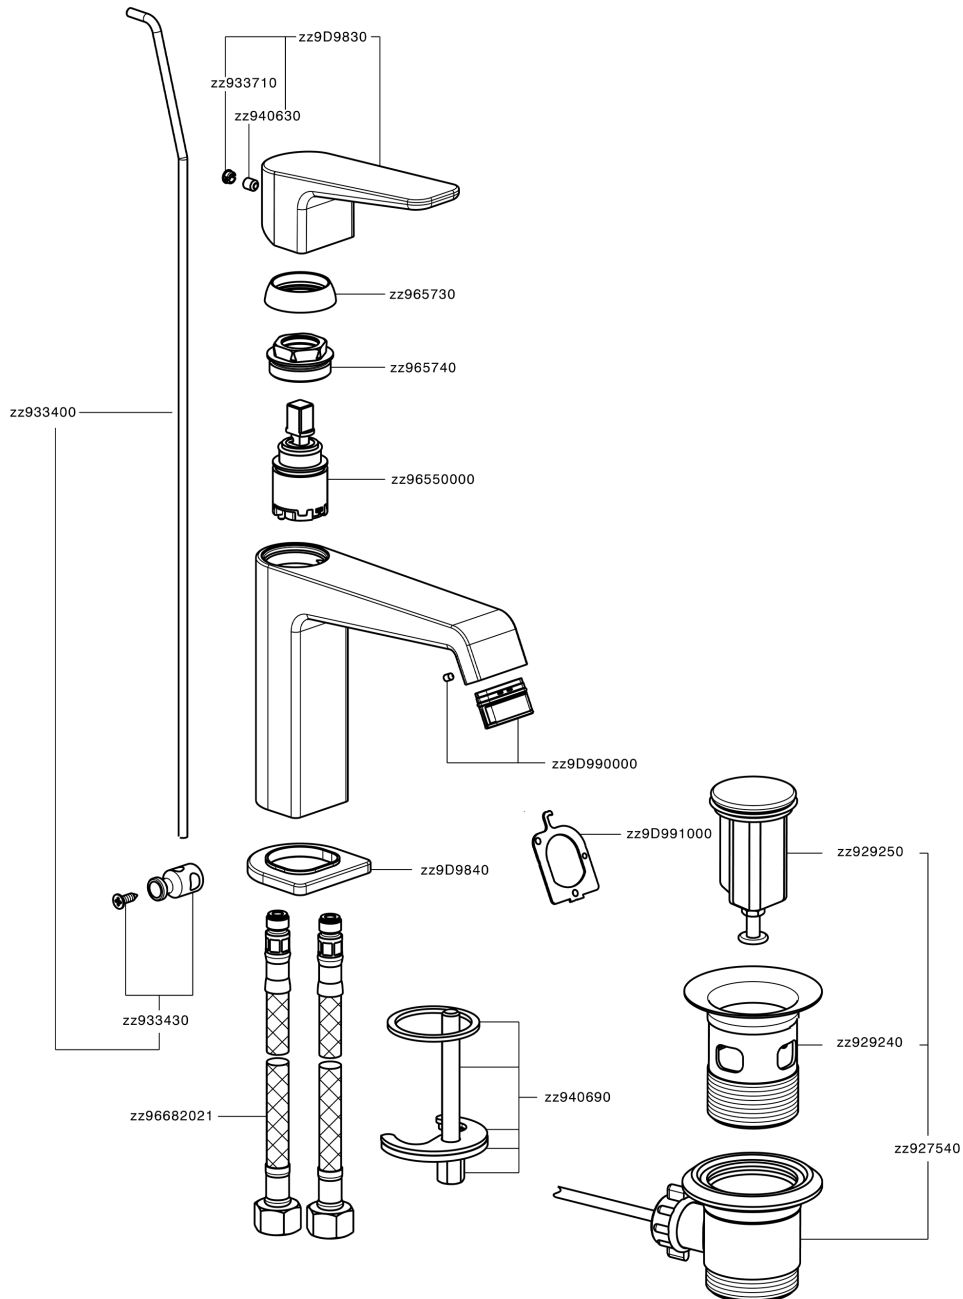

Miscelatore monocomando lavabo large ROCK&ROLL_RL000494

MODELLO **RL000494**

Miscelatore monocomando lavabo large, con scarico automatico 1"1/4, flex inox G.3/8"

FINITURE DISPONIBILI

-  **21** 21 Cromo
-  **2F** 2F Nichel Spazzolato
-  **40** 40 Nero Opaco

CARATTERISTICHE

Ricambio Cartuccia **ZZ96550000**

Cartuccia Monocomando 25 mm

Miscelatore monocomando lavabo large ROCK&ROLL_RL000494

RL000494

<https://www.cisal.it/miscelatore-monocomando-lavabo-large-rockroll-rl000494>