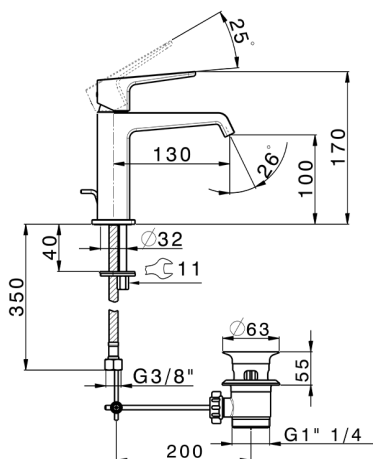

Miscelatore monocomando lavabo large ROCK&ROLL_RL000494

MODELLO **RL000494**

Miscelatore monocomando lavabo large, con scarico automatico 1"1/4, flex inox G.3/8"

FINITURE DISPONIBILI

-  **21** 21 Cromo
-  **2F** 2F Nichel Spazzolato
-  **40** 40 Nero Opaco

CARATTERISTICHE

Ricambio Cartuccia **ZZ96550000**

Cartuccia Monocomando 25 mm

Miscelatore monocomando lavabo large ROCK&ROLL_RL000494

RL000494

<https://www.cisal.it/miscelatore-monocomando-lavabo-large-rockroll-rl000494>