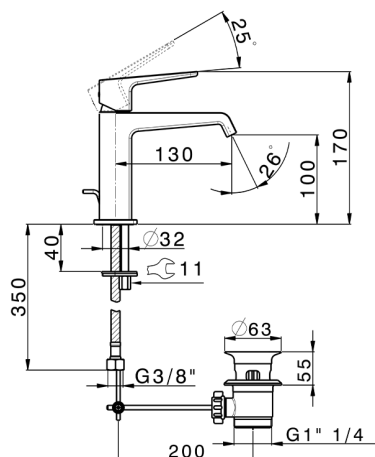

## Miscelatore monocomando lavabo large ROCK&ROLL\_RL000494

MODELLO **RL000494**

Miscelatore monocomando lavabo large, con scarico automatico 1"1/4, flex inox G.3/8"

### CARATTERISTICHE

Ricambio Cartuccia **ZZ96550000**

**Cartuccia Monocomando 25 mm**

## Miscelatore monocomando lavabo large ROCK&ROLL\_RL000494

RL000494

<https://www.cisal.it/miscelatore-monocomando-lavabo-large-rockroll-rl000494>

2026-06-26