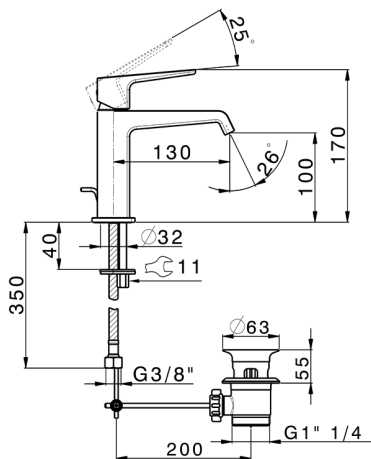

Miscelatore monocomando lavabo large ROCK&ROLL_RL000494

MODELLO **RL000494**

Miscelatore monocomando lavabo large, con scarico automatico 1"1/4, flex inox G.3/8"

FINITURE DISPONIBILI

-  **21** 21 Cromo
-  **2F** 2F Nichel Spazzolato
-  **40** 40 Nero Opaco

CARATTERISTICHE

Ricambio Cartuccia **ZZ96550000**

Cartuccia Monocomando 25 mm

Miscelatore monocomando lavabo large ROCK&ROLL_RL000494

RL000494

<https://www.cisal.it/miscelatore-monocomando-lavabo-large-rockroll-rl000494>