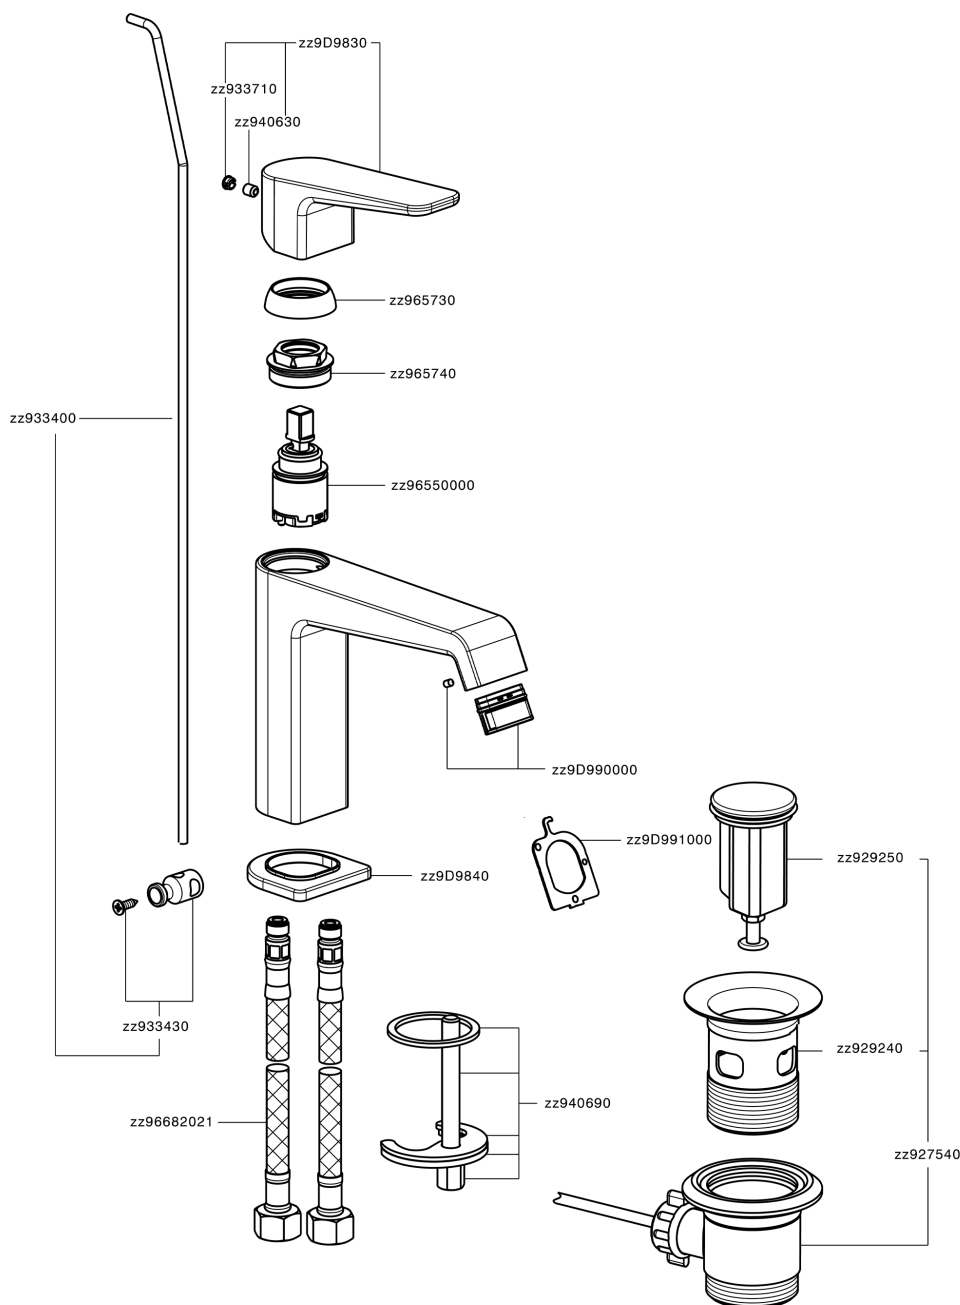

## Miscelatore monocomando lavabo large ROCK&ROLL\_RL000494

MODELLO **RL000494**

Miscelatore monocomando lavabo large, con scarico automatico 1"1/4, flex inox G.3/8"

### CARATTERISTICHE

Ricambio Cartuccia **ZZ96550000**

**Cartuccia Monocomando 25 mm**

## Miscelatore monocomando lavabo large ROCK&ROLL\_RL000494

RL000494

<https://www.cisal.it/miscelatore-monocomando-lavabo-large-rockroll-rl000494>

2026-05-12