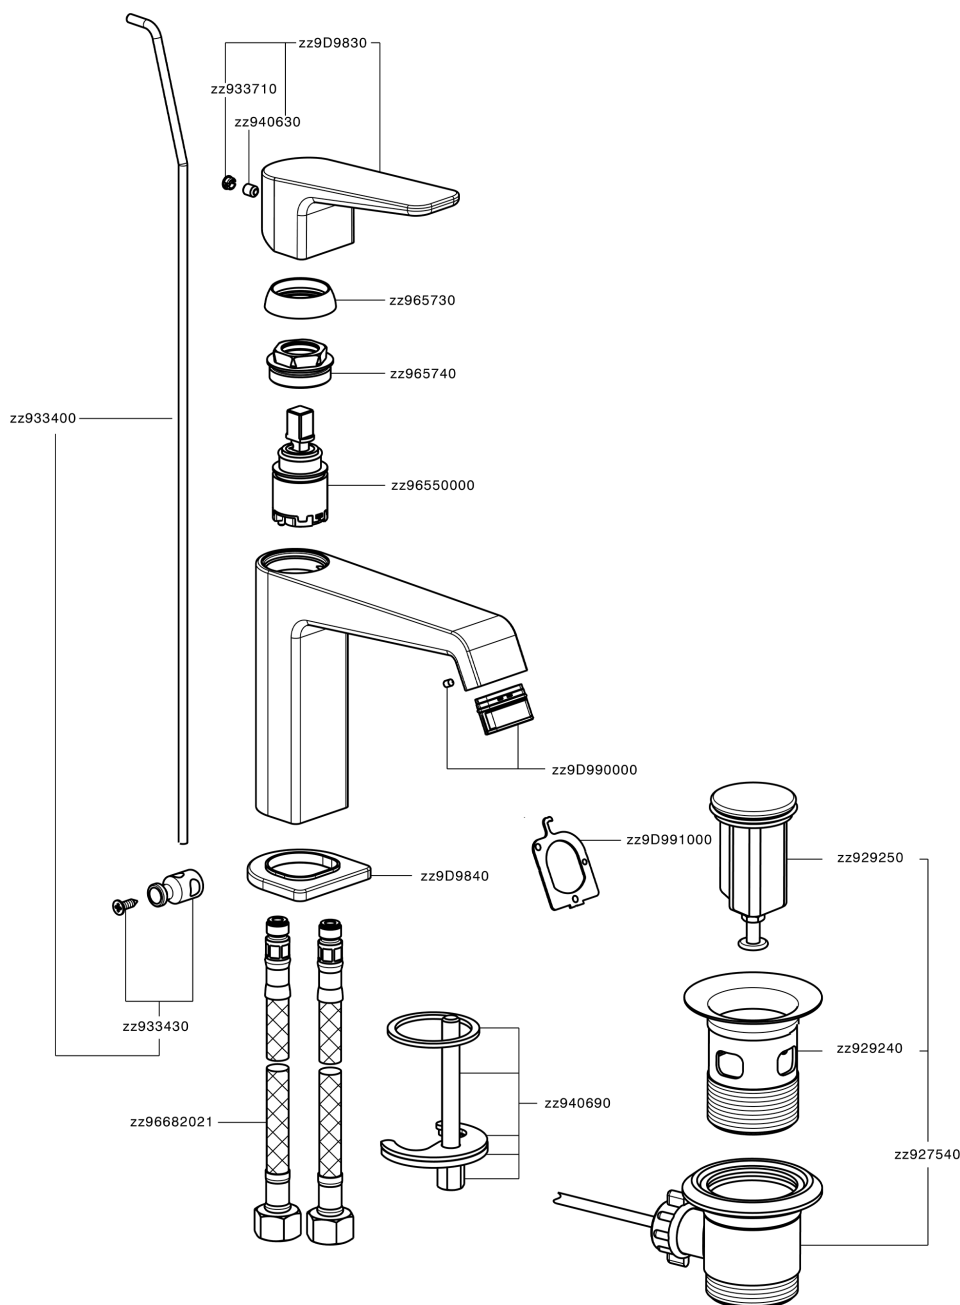

Miscelatore monocomando lavabo large ROCK&ROLL_RL000494

MODELLO **RL000494**

Miscelatore monocomando lavabo large, con scarico automatico 1"1/4, flex inox G.3/8"

FINITURE DISPONIBILI

-  **21** 21 Cromo
-  **2F** 2F Nichel Spazzolato
-  **40** 40 Nero Opaco

CARATTERISTICHE

Ricambio Cartuccia **ZZ96550000**

Cartuccia Monocomando 25 mm

Miscelatore monocomando lavabo large ROCK&ROLL_RL000494

RL000494

<https://www.cisal.it/miscelatore-monocomando-lavabo-large-rockroll-rl000494>