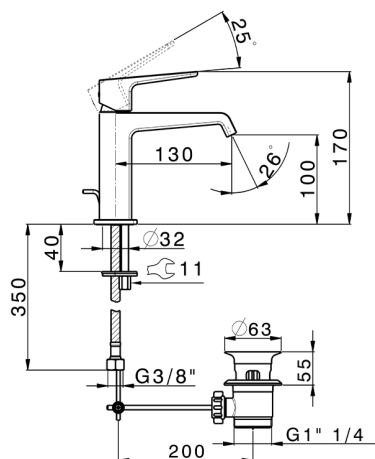

## Miscelatore monocomando lavabo large ROCK&ROLL\_RL000494

MODELLO **RL000494**

Miscelatore monocomando lavabo large, con scarico automatico 1"1/4, flex inox G.3/8"

### CARATTERISTICHE

Ricambio Cartuccia **ZZ96550000**

**Cartuccia Monocomando 25 mm**

## Miscelatore monocomando lavabo large ROCK&ROLL\_RL000494

RL000494

<https://www.cisal.it/miscelatore-monocomando-lavabo-large-rockroll-rl000494>

2026-05-12