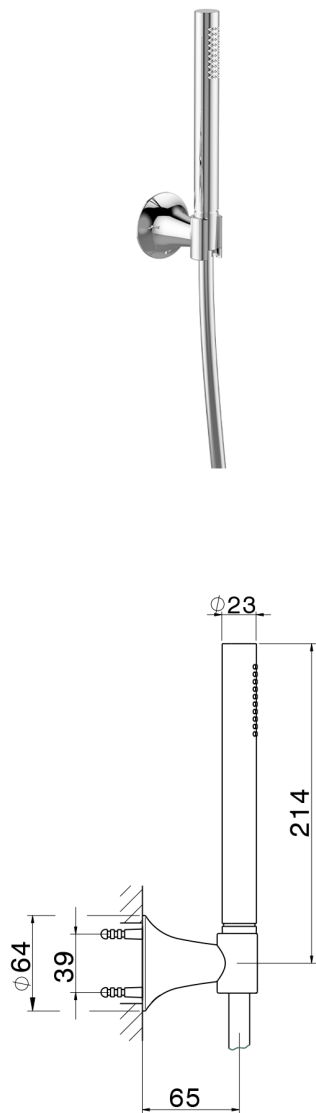

Completo doccia duplex VITA_VI003050

MODELLO **VI003050**

Completo doccia duplex, supporto doccetta murale, doccetta monogetto D.23 mm in Ottone, flessibile liscio SUPREME 150 cm

FINITURE DISPONIBILI

-  **21** 21 Cromo
-  **2Q** 2Q Black Titanium
-  **40** 40 Nero Opaco
-  **4Q** 4Q Bianco Opaco

CARATTERISTICHE

Completo doccia duplex VITA_VI003050

VI003050

<https://www.cisal.it/completo-doccia-duplex-vita-vi003050>

2026-07-07