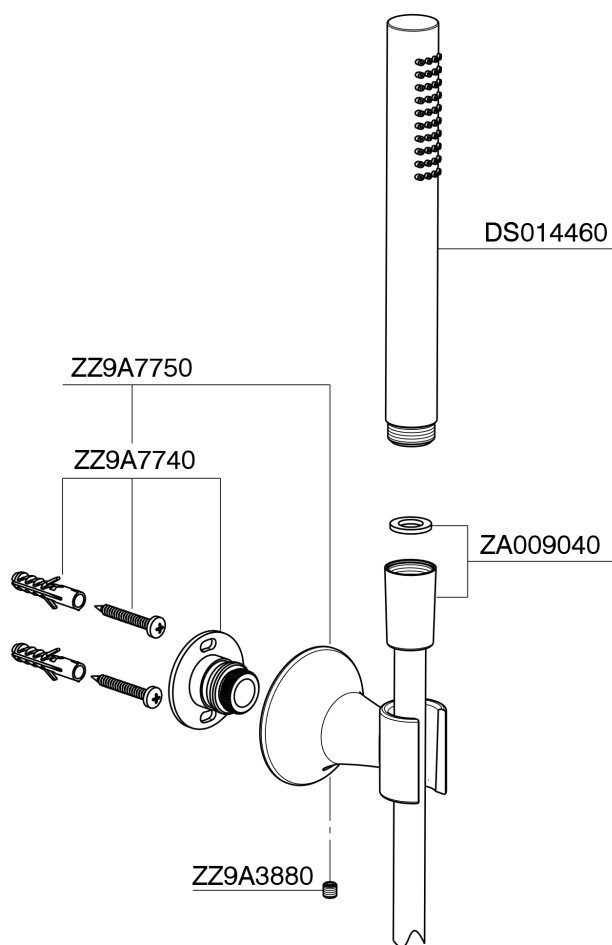

Completo doccia duplex VITA_VI003050

MODELLO **VI003050**

Completo doccia duplex, supporto doccetta murale, doccetta monogetto D.23 mm in Ottone, flessibile liscio SUPREME 150 cm

FINITURE DISPONIBILI

-  **21** 21 Cromo
-  **2Q** 2Q Black Titanium
-  **40** 40 Nero Opaco
-  **4Q** 4Q Bianco Opaco

CARATTERISTICHE

Completo doccia duplex VITA_VI003050

VI003050

<https://www.cisal.it/completo-doccia-duplex-vita-vi003050>

2026-07-07