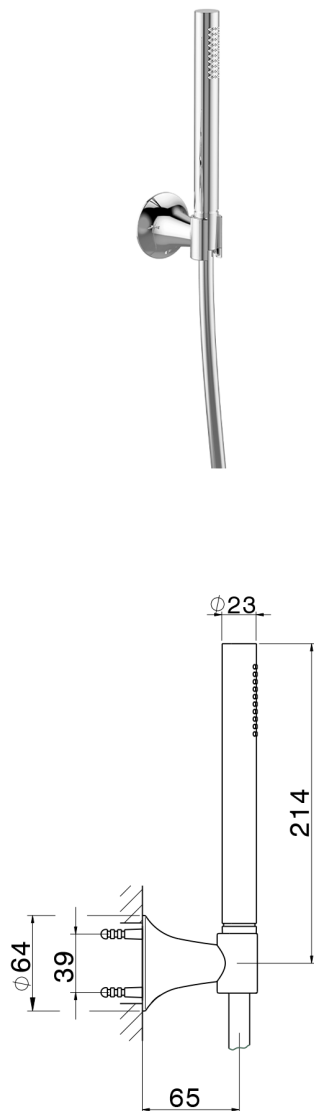

Completo doccia duplex VITA_VI003050

MODELLO **VI003050**

Completo doccia duplex, supporto doccetta murale, doccetta monogetto D.23 mm in Ottone, flessibile liscio SUPREME 150 cm

FINITURE DISPONIBILI

-  **21** 21 Cromo
-  **2Q** 2Q Black Titanium
-  **40** 40 Nero Opaco
-  **4Q** 4Q Bianco Opaco

CARATTERISTICHE

Completo doccia duplex VITA_VI003050

VI003050

<https://www.cisal.it/completo-doccia-duplex-vita-vi003050>

2026-07-07