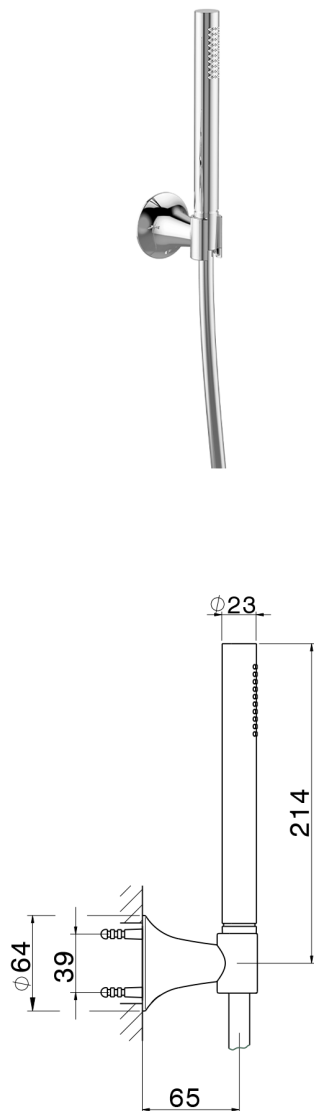

Completo doccia duplex VITA_VI003050

MODELLO **VI003050**

Completo doccia duplex, supporto doccetta murale, doccetta monogetto D.23 mm in Ottone, flessibile liscio SUPREME 150 cm

FINITURE DISPONIBILI

-  **21** 21 Cromo
-  **2Q** 2Q Black Titanium
-  **40** 40 Nero Opaco
-  **4Q** 4Q Bianco Opaco

CARATTERISTICHE

Completo doccia duplex VITA_VI003050

VI003050

<https://www.cisal.it/completo-doccia-duplex-vita-vi003050>

2026-05-23