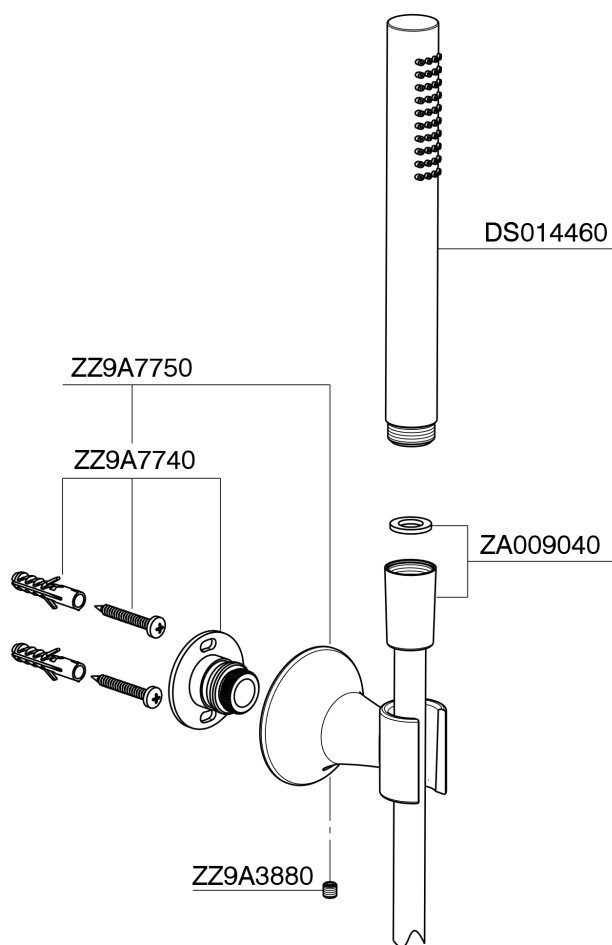

Completo doccia duplex VITA_VI003050

MODELLO **VI003050**

Completo doccia duplex, supporto doccetta murale, doccetta monogetto D.23 mm in Ottone, flessibile liscio SUPREME 150 cm

FINITURE DISPONIBILI

-  **21** 21 Cromo
-  **2Q** 2Q Black Titanium
-  **40** 40 Nero Opaco
-  **4Q** 4Q Bianco Opaco

CARATTERISTICHE

Completo doccia duplex VITA_VI003050

VI003050

<https://www.cisal.it/completo-doccia-duplex-vita-vi003050>

2026-05-23