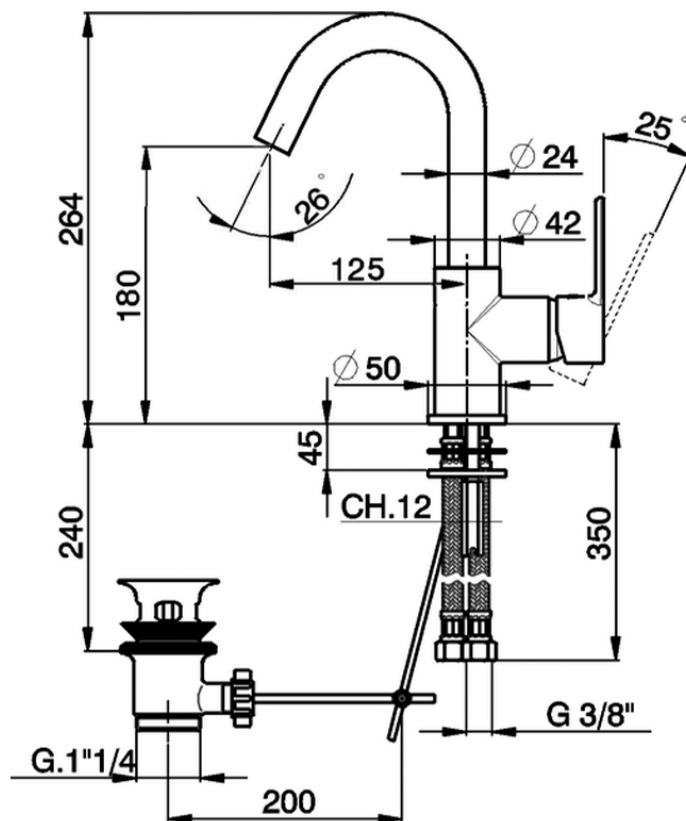

## Miscelatore monocomando lavabo EnergySave TENDER\_C2000475

C2000475

<https://www.cisal.it/miscelatore-monocomando-lavabo-energysave-tender-c2000475>

2026-07-04