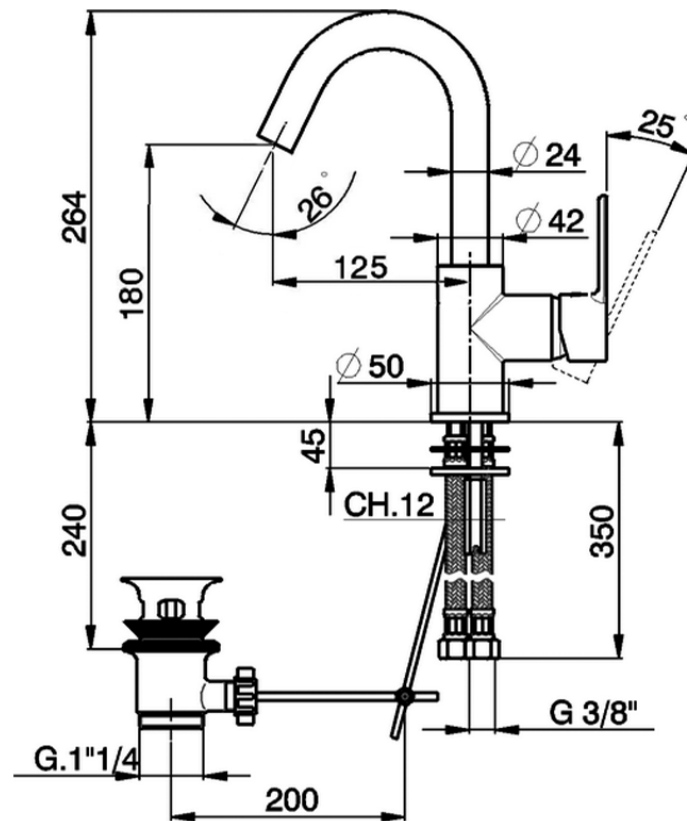

Miscelatore monocomando lavabo EnergySave TENDER_C2000475

C2000475

<https://www.cisal.it/miscelatore-monocomando-lavabo-energysave-tender-c2000475>

2026-04-05