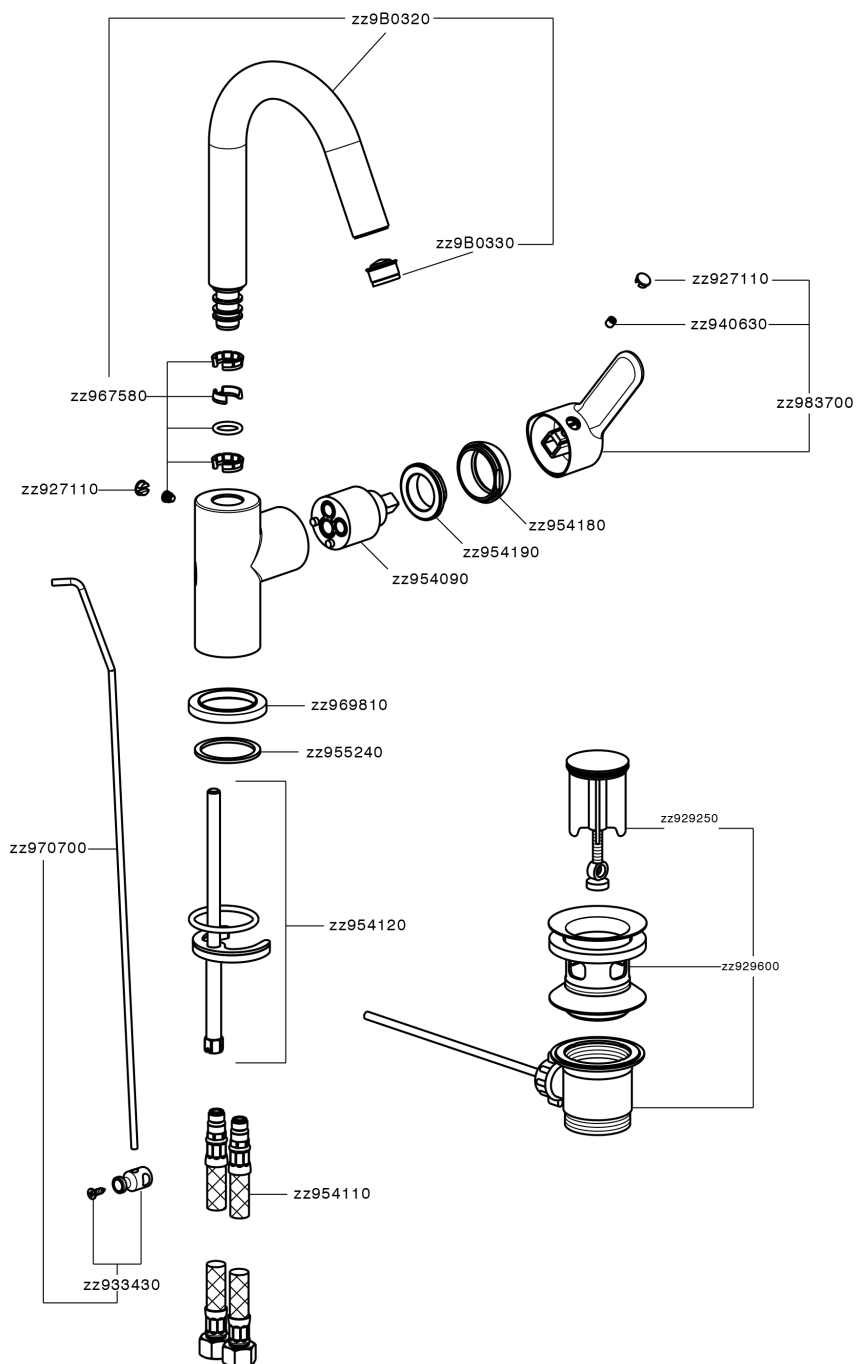

Miscelatore monocomando lavabo EnergySave TENDER_C2000475

C2000475

<https://www.cisal.it/miscelatore-monocomando-lavabo-energysave-tender-c2000475>

2026-07-04