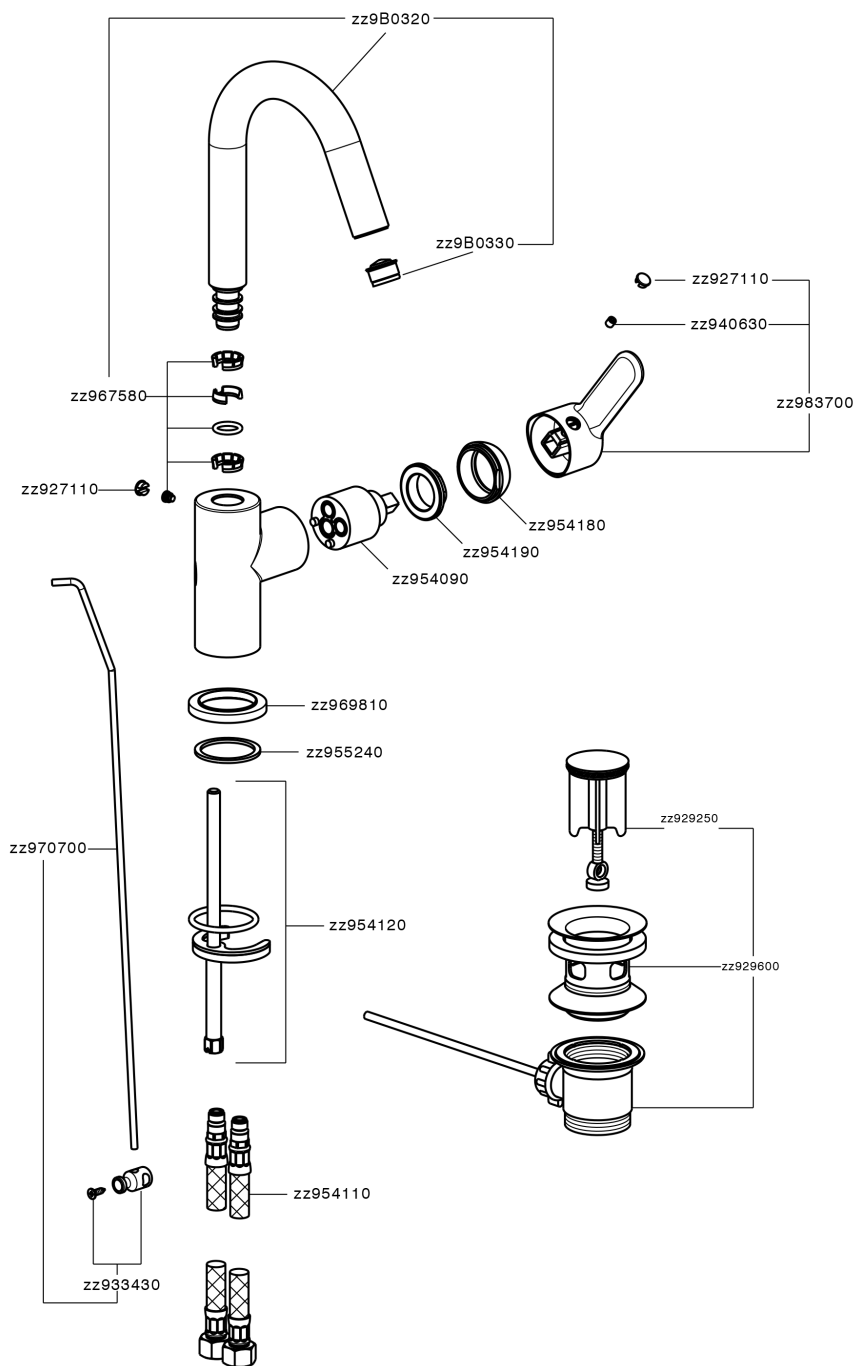

Miscelatore monocomando lavabo EnergySave TENDER_C2000475

C2000475

<https://www.cisal.it/miscelatore-monocomando-lavabo-energysave-tender-c2000475>

2026-04-05